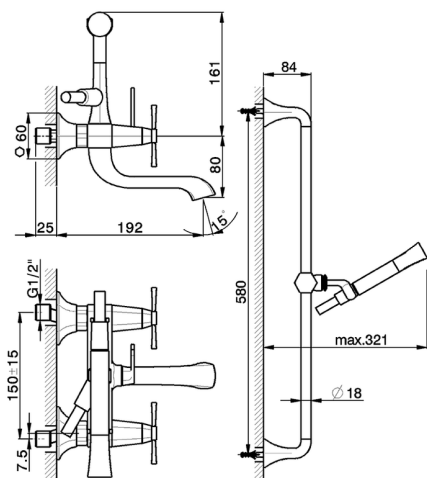

Miscelatore vasca completo CHERIE

MODELLO **CX000060**

Miscelatore vasca completo, asta saliscendi 58 cm con supporto scorrevole, doccetta monogetto Chérie in Ottone, flessibile liscio SUPREME 150 cm

FINITURE DISPONIBILI

- 
6T 6T Cromo/Nero Opaco
- 
7C 7C Oro/Nero Opaco
- 
7D 7D Nichel Lucido/Nero Opaco
- 
7E 7E Oro Rosa/Nero Opaco

CARATTERISTICHE

2023-08-18