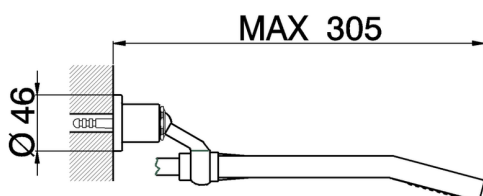

FINITURE DISPONIBILI

21 21 Cromo

CARATTERISTICHE