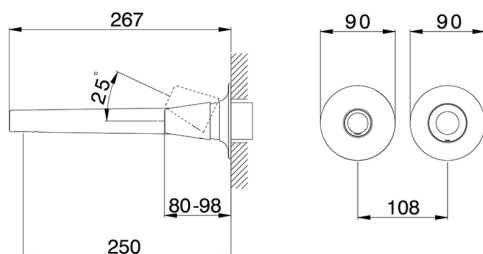

Parte esterna monocomando lavabo a parete VITA

MODELLO **VI005511**

Parte esterna monocomando lavabo a parete, senza parte incasso, bocca L.250 mm, per art. Easy-Box ZA002450-ZA025510

FINITURE DISPONIBILI

-  **21** 21 Cromo
-  **2Q** 2Q Black Titanium
-  **40** 40 Nero Opaco
-  **4Q** 4Q Bianco Opaco

CARATTERISTICHE

Installazione **Incasso**
 Parti Incasso necessarie **ZA002450**

Parte esterna monocomando lavabo a parete VITA