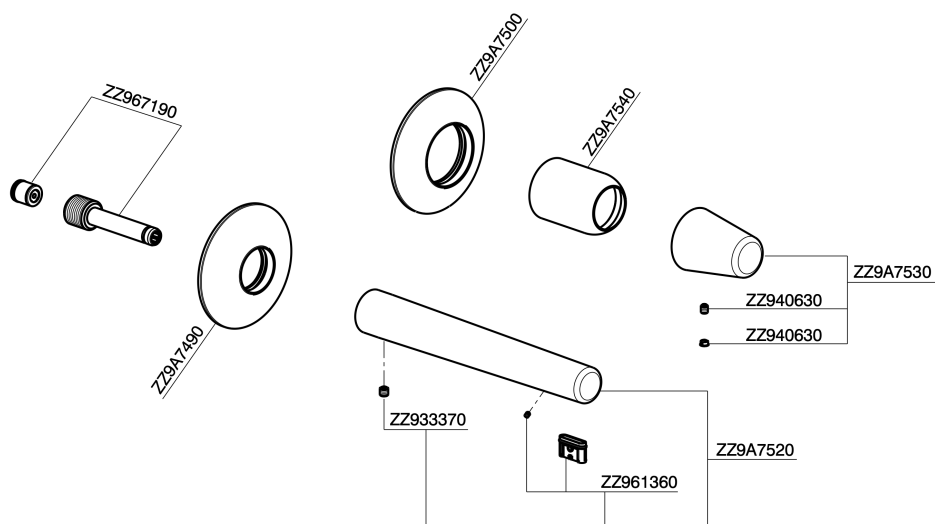

Parte esterna monocomando lavabo a parete VITA

MODELLO **VI005511**

Parte esterna monocomando lavabo a parete, senza parte incasso, bocca L.250 mm, per art. Easy-Box ZA002450-ZA025510

FINITURE DISPONIBILI

-  **21** 21 Cromo
-  **2Q** 2Q Black Titanium
-  **40** 40 Nero Opaco
-  **4Q** 4Q Bianco Opaco

CARATTERISTICHE

Installazione **Incasso**
 Parti Incasso necessarie **ZA002450**

Parte esterna monocomando lavabo a parete VITA

VI005511

<https://www.cisal.it/parte-esterna-monocomando-lavabo-a-parete-vitavi005511>

2023-08-19