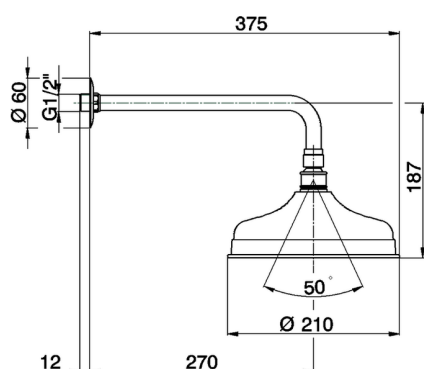

Braccio doccia con soffione Arcana SHOWER

MODELLO **DS013400**

Braccio doccia con soffione Arcana, soffione tondo
D.210 mm, braccio doccia L.270 mm

FINITURE DISPONIBILI

-  **21** 21 Cromo
-  **24** 24 Oro
-  **26** 26 Vecchio Rame
-  **27** 27 Vecchio Bronzo
-  **2A** 2A Nichel Satinato Spazzolato