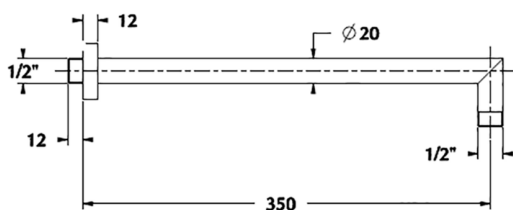

Braccio doccia SHOWER

MODELLO **DS013380**

Braccio doccia, L.350 mm D.20,5 mm, Ottone

FINITURE DISPONIBILI

-  **21** 21 Cromo
-  **2B** 2B Nichel Lucido
-  **2P** 2P Oro Rosa
-  **2W** 2W Oro Spazzolato
-  **40** 40 Nero Opaco
-  **4Q** 4Q Bianco Opaco