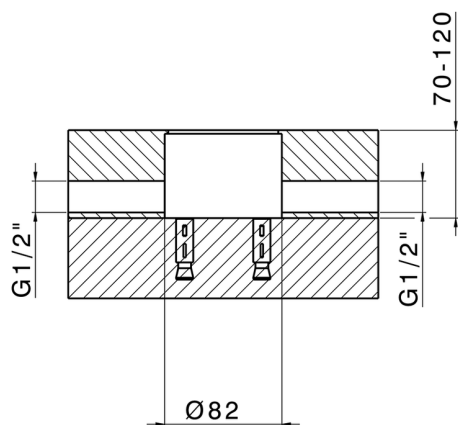

Parte incasso monocomando free-standing INCASSO

MODELLO **ZA004510**

Parte incasso monocomando free-standing

FINITURE DISPONIBILI

04 04 Senza Finitura

CARATTERISTICHE

Incasso **1**

2023-08-20