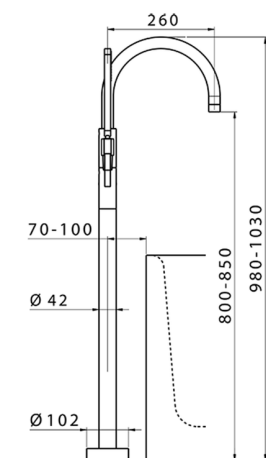

Parte esterna monocomando vasca a pavimento LINEAVIVA

MODELLO **LV014200**

Parte esterna monocomando vasca a pavimento, supporto doccetta su colonna, doccetta monogetto minimalista in ABS, flessibile liscio SUPREME 150 cm, per art. ZA004510

FINITURE DISPONIBILI

-  **21** 21 Cromo
-  **2B** 2B Nichel Lucido
-  **2F** 2F Nichel Spazzolato
-  **40** 40 Nero Opaco
-  **4Q** 4Q Bianco Opaco

CARATTERISTICHE

Ricambio Cartuccia **ZZ95409000**

Cartuccia Monocomando 35 mm

Installazione **Incasso**

Parti Incasso necessarie **ZA004510**

EcoStop

Con il Dispositivo EcoStop l'apertura dell'acqua avviene con un punto duro al 50% circa della portata. Un fermo a metà apertura, da vincere con una leggera forza solo e soltanto quando ci sia una reale necessità di richiesta d'acqua alla massima portata. Ciò permette di consumare fino al 50% in meno di acqua.