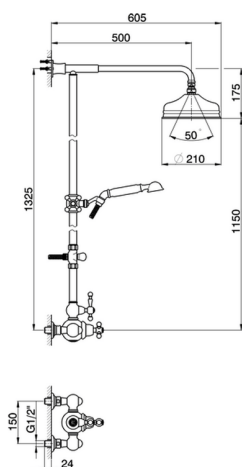

Colonna doccia termostatica 2 funzioni ARCANA AMERICA

MODELLO **AA004070**

Colonna doccia termostatica 2 funzioni,deviatore 2 uscite,colonna fissa,supporto doccetta scorrevole,doccetta monogetto Arcana D.53 mm,soffione tondo D.210 mm in Ottone,flex Ottone 150 cm

FINITURE DISPONIBILI

-  **21** 21 Cromo
-  **24** 24 Oro
-  **26** 26 Vecchio Rame
-  **27** 27 Vecchio Bronzo
-  **2A** 2A Nichel Satinato Spazzolato
-  **74** 74 Cromo/Oro

CARATTERISTICHE

Ricambio Cartuccia **24.04A.PP**