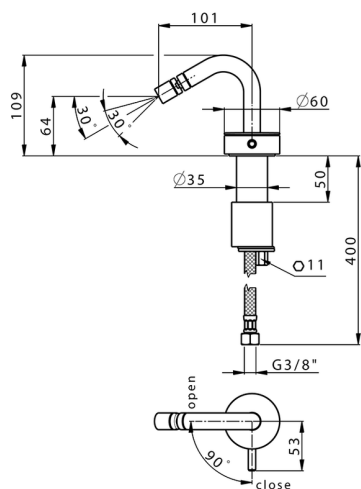

## Miscelatore monocomando bidet SLIM

MODELLO **SM001560**

Miscelatore monocomando bidet, senza scarico automatico, flex inox G.3/8"

### CARATTERISTICHE

Ricambio Cartuccia **ZZ99856004**

**Cartuccia Monocomando progressiva 27mm**