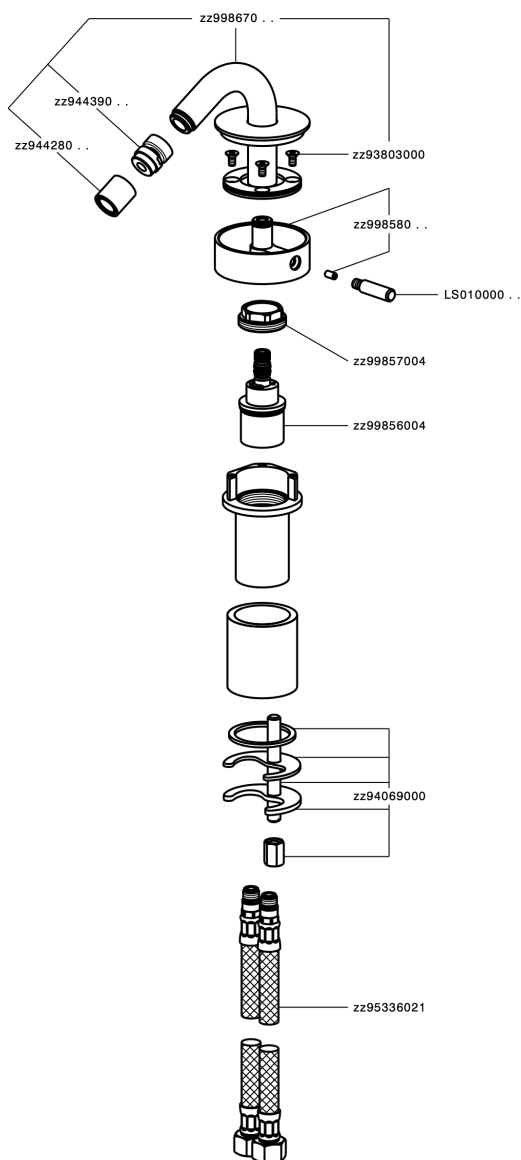

Miscelatore monocomando bidet SLIM

SM001560

<https://www.cisal.it/miscelatore-monocomando-bidet-slimsm001560>

2023-08-19