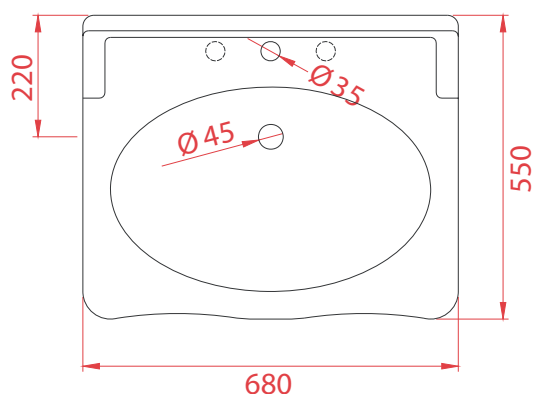

## HERMITAGE | HEL002 + HEC002

Lavabo 68\*55\*29 + colonna  
Washbasin 68\*55\*39 + column

Peso: KG 24+12  
Weight: KG 24+12

N.B. Le misure indicate possono subire una variazione dell'0,6% circa, dovuta ad usura stampi e a variazioni delle caratteristiche tecniche relative alle materie prime che compongono l'impasto.

N.B. Indicated size could have a variation of about 0,6% due to usure of the moulds or the variations of the materials' technical characteristics used in the mixture.