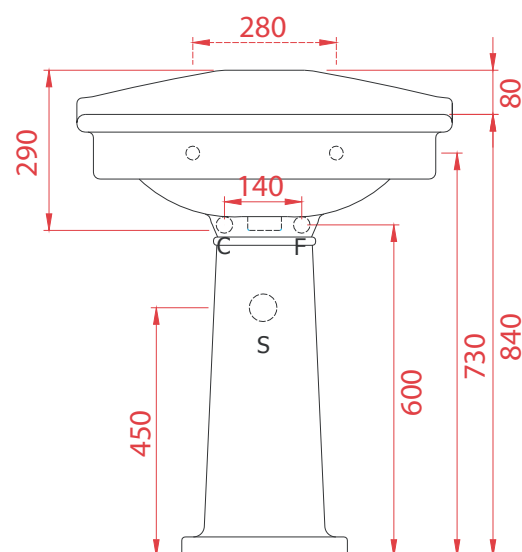

## HERMITAGE | HEL002 + HEC002

Lavabo 68\*55\*29 + colonna  
Washbasin 68\*55\*39 + column

Peso: KG 24+12  
Weight: KG 24+12

N.B. Le misure indicate possono subire una variazione dell'0,6% circa, dovuta ad usura stampi e a variazioni delle caratteristiche tecniche relative alle materie prime che compongono l'impasto.

N.B. Indicated size could have a variation of about 0,6% due to usure of the moulds or the variations of the materials' technical characteristics used in the mixture.