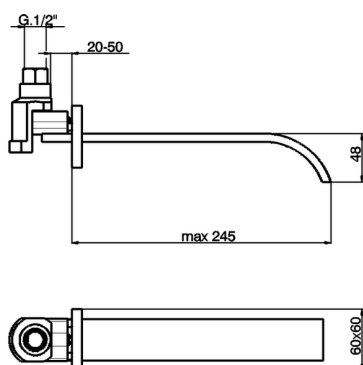

CARATTERISTICHE