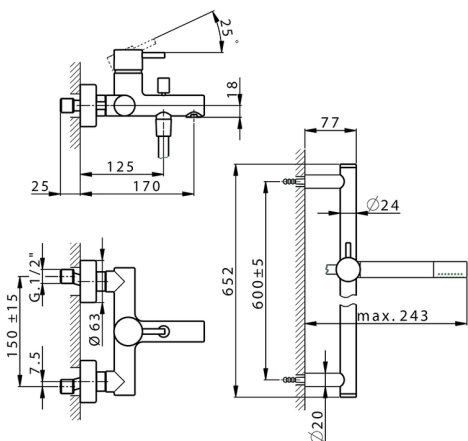

## Miscelatore monocomando vasca completo SLIM

MODELLO **SM000060**

Miscelatore monocomando vasca completo, asta saliscendi 60 cm con supporto scorrevole, doccia monogetto minimale in Ottone, flessibile liscio SUPREME 150 cm

### CARATTERISTICHE

Ricambio Cartuccia **ZZ95435000**

**Cartuccia Monocomando 35 mm**

### EcoStop

Con il Dispositivo EcoStop l'apertura dell'acqua avviene con un punto duro al 50% circa della portata. Un fermo a metà apertura, da vincere con una leggera forza solo e soltanto quando ci sia una reale necessità di richiesta d'acqua alla massima portata. Ciò permette di consumare fino al 50% in meno di acqua.