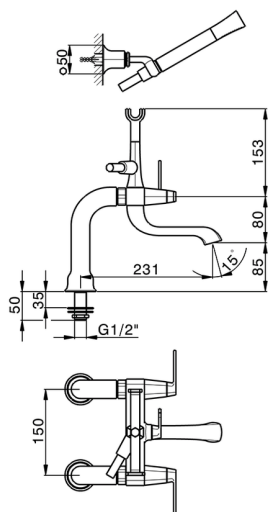

CARATTERISTICHE

2023-08-18