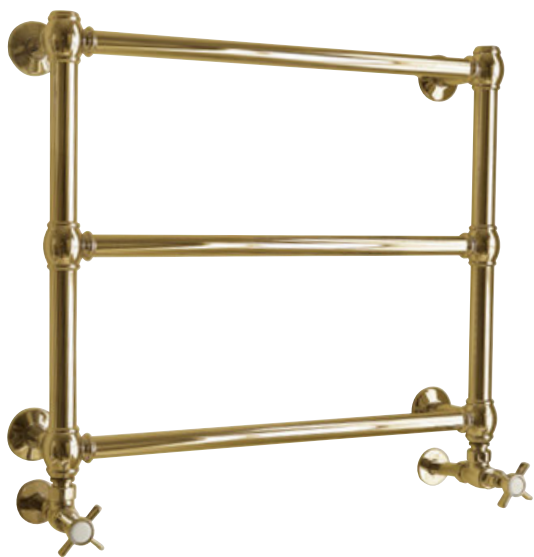

1215
con Resistenza Elettrica 270W.
Electric Version 270W.
A 23.5000 B 27.3200
L.56 - H.50 - P.13

1216
Versione ad acqua calda.
Hot Water Version.
A 23.5000 B 27.3200
L.56 - H.50 - P.13