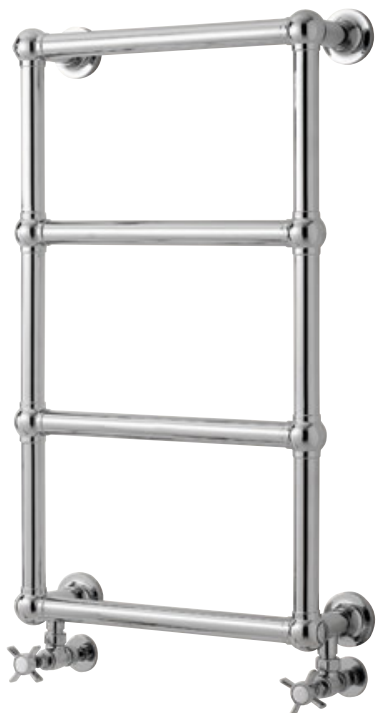

LADDER

FLAG

1237
con Resistenza Elettrica 270W.
Electric Version 270W.
A 41.3160 B 47.5860
L. 54 - H. 80 - P. 14

1238
Versione ad acqua calda.
Hot Water Version.
A 41.3160 B 47.5860
L. 54 - H. 80 - P. 14