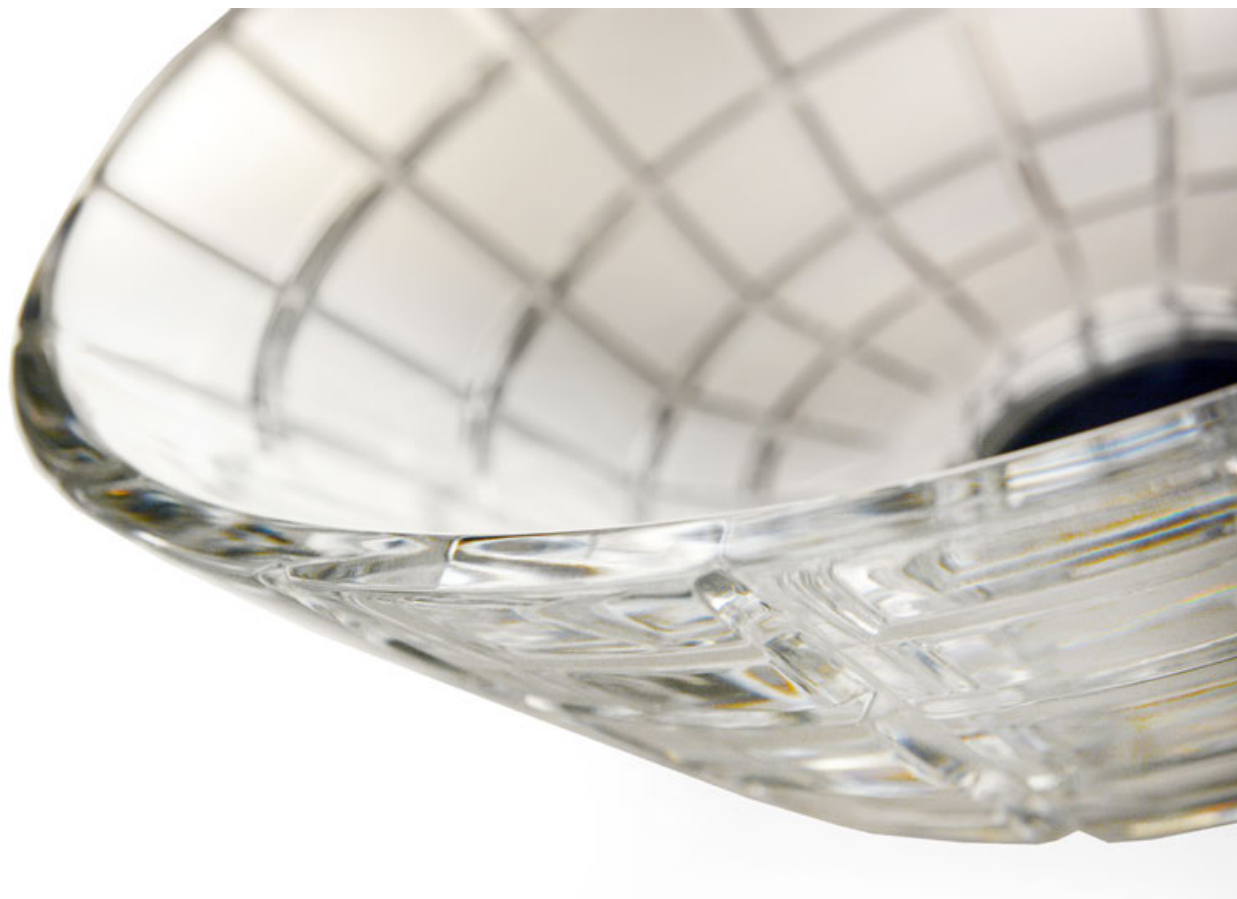

--/RO
Cristallo Rosa - Pink Crystal
A +10% B +10%