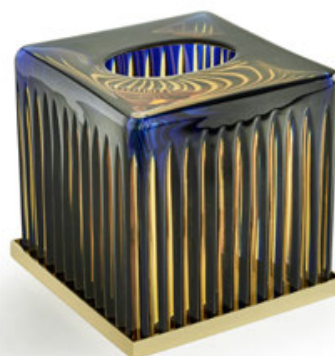

LA71A
Porta Kleenex Quadrato - *Square Kleenex Dispenser*
A 21.7580 B 22.0000
L.13 - H.15 - P.13