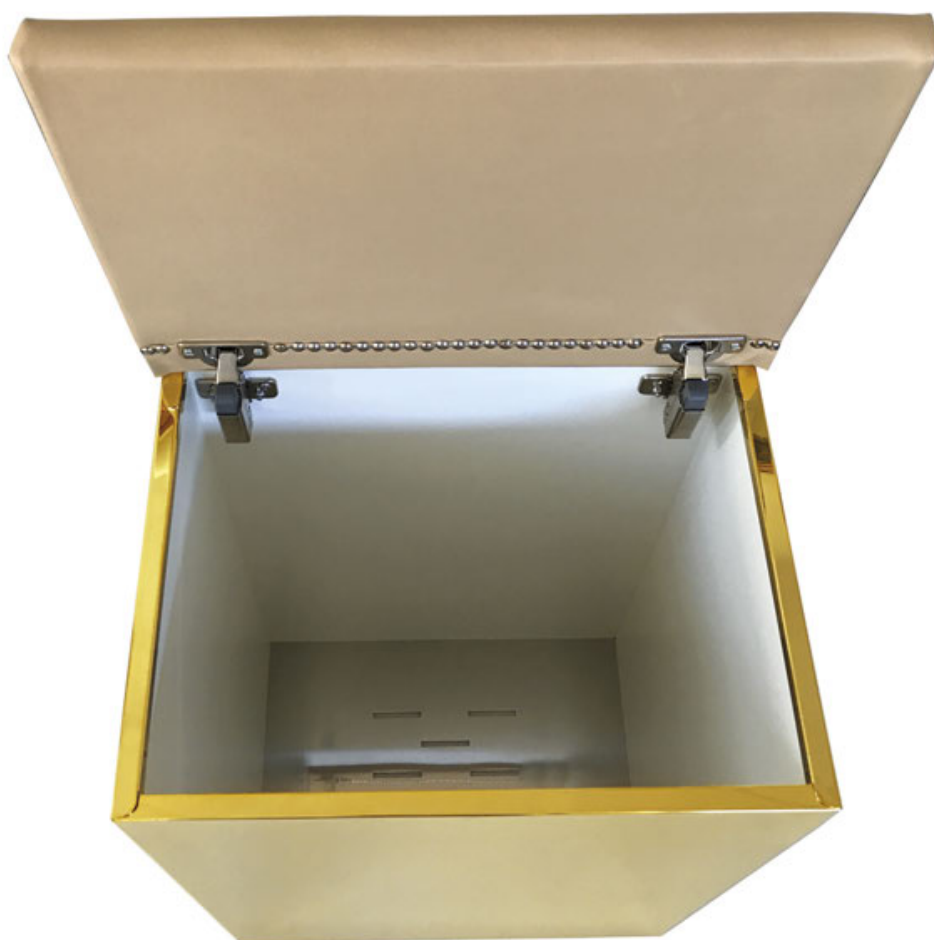

POUFF sono dei comodi, robusti e pratici sgabelli contenitori per biancheria.

La struttura è in legno, il rivestimento esterno della struttura è in acciaio Inox Aisi 304, disponibile nelle finiture: Inox lucido, Oro, Bronzo Satinato.

La seduta è imbottita, il rivestimento è disponibile in "Cavallino" originale e in alcune varianti di Ecopelle. La chiusura della seduta è regolata dal dispositivo Blumotion.

POUFF are comfortable, sturdy and practical stools containers for laundry. The structure is made of wood, the exterior of the structure is made of stainless steel AISI 304, available in three finishes: Polished Stainless Steel, Polished Gold, Satin Bronze.

The seat is upholstered, the coating, is available in the "Cavallino" original and some variants of Ecopelle.

The seat closure is regulated by the Blumotion device.