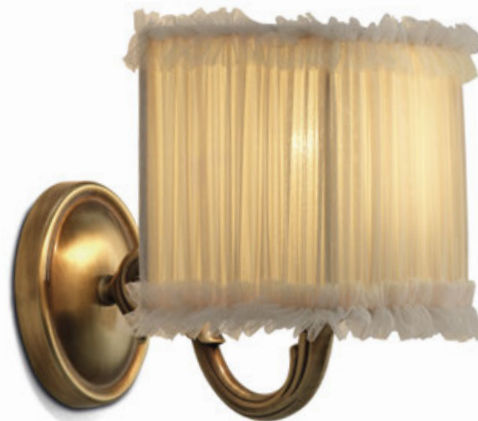

286
Applique con Paralume - Wall lamp with Lampshade
A 5.5000 B 5.9400
L. 25 - H. 22 - P. 25