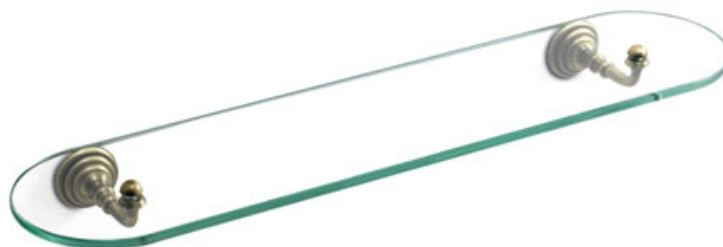

VI05P
Mensola Cristallo Piccola
Small Crystal Shelf
A 3.0780 B 3.5240
L. 40 - H. 6 - P. 13