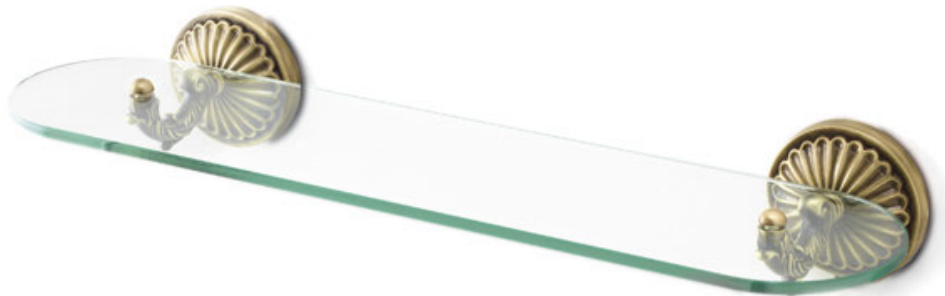

PY01
 Porta Sapone da Parete - *Soap holder*
 A 2.4860 B 2.8380
 L. 17 - H. 13 - P. 16

PY03
 Porta Bicchiere da Parete - *Tooth-Brush holder*
 A 2.4860 B 2.8380
 L. 10 - H. 16 - P. 13

PY01D
 Dosasapone da Parete - *Soap Dispenser*
 A 3.2340 B 4.0260
 L. 10 - H. 22 - P. 12,5

PY12
 Appendiabito - Hook
 A 2.1560 B 2.4860
 L. 10 - H. 12 - P. 12

PY05P
 Mensola Cristallo Piccola
 Small Crystal Shelf
 A 3.9980 B 4.4900
 L. 40 - H. 11 - P. 16

PY05
 Mensola Cristallo Media
 Medium Crystal Shelf
 A 4.1580 B 4.7300
 L. 60 - H. 11 - P. 16