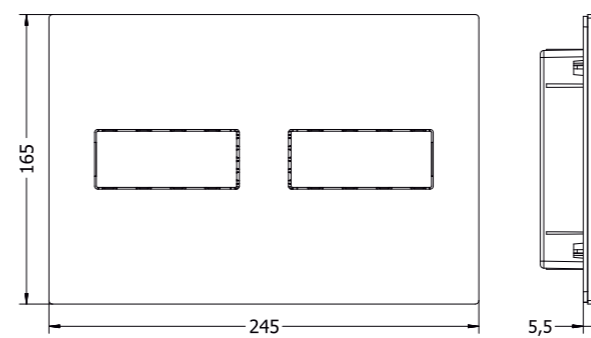

	цвет	код заказа
INOX 710 клавиша смыва	 Steel	710.000.BS
	 Gold	710.000.BG
	 Black Matt	710.000.BM

	цвет	код заказа
INOX 711 клавиша смыва	 Steel	711.000.BS
	 Gold	711.000.BG
	 Black Matt	711.000.BM

	цвет	код заказа
INOX 712 клавиша смыва	 Steel	712.000.BS