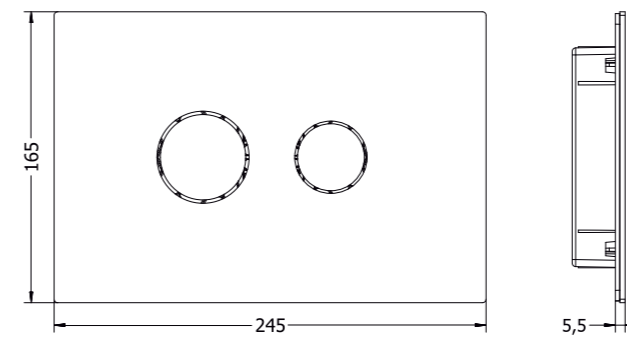

INOX 713
клавиша
смыва

цвет

Steel

код заказа

713.000.BS

	цвет	код заказа
INOX 714 клавиша смыва	Steel	714.000.BS

	цвет	код заказа
INOX 715 клавиша смыва	 Steel	715.000.BS

	цвет	код заказа
Сенсорная клавиша для писсуара	● Chrome	801.000.71