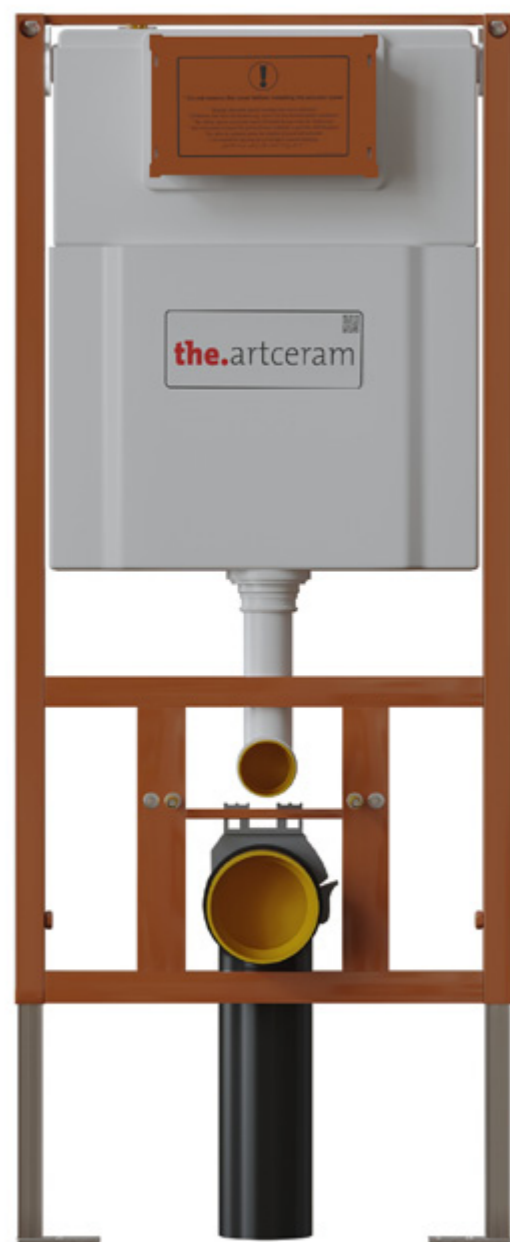

INOX 713
клавиша
смыва

цвет

Steel

код заказа

713.000.BS

	цвет	код заказа
INOX 714 клавиша смыва	Steel	714.000.BS

	цвет	код заказа
INOX 715 клавиша смыва	 Steel	715.000.BS

	цвет	код заказа
Сенсорная клавиша для писсуара	● Chrome	801.000.71

INSTALLATION

- Система инсталляции включает в себя:
- монтажную раму с порошковым покрытием –
 - цельный бак, выполненный из ударопрочного пластика –
 - комплект удлиненных креплений –
 - звукоизоляцию –
 - комплект патрубков для подсоединения унитаза –