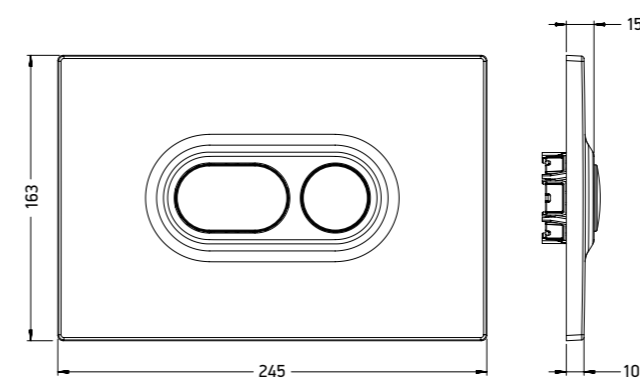

Белые глянцевые клавиши имеют антибактериальное покрытие