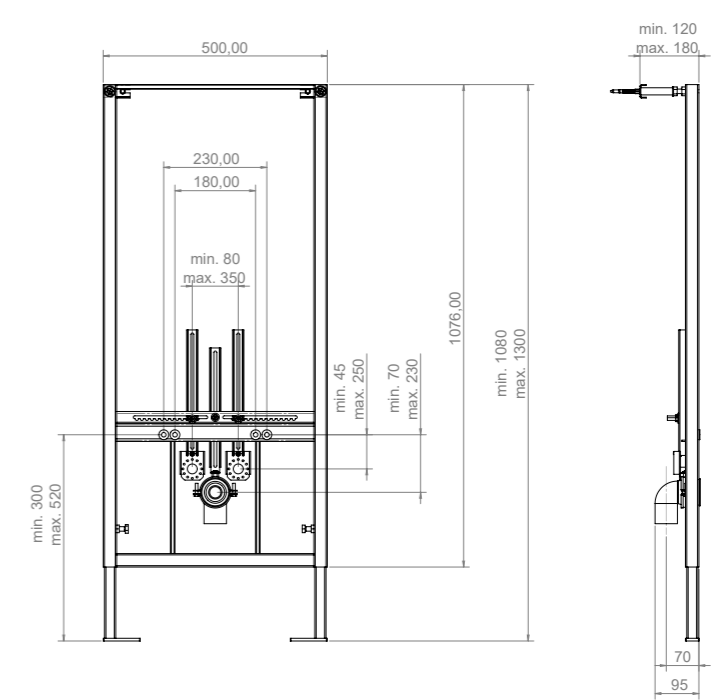

Монтажная рама для установки подвесного биде

код заказа

700.102