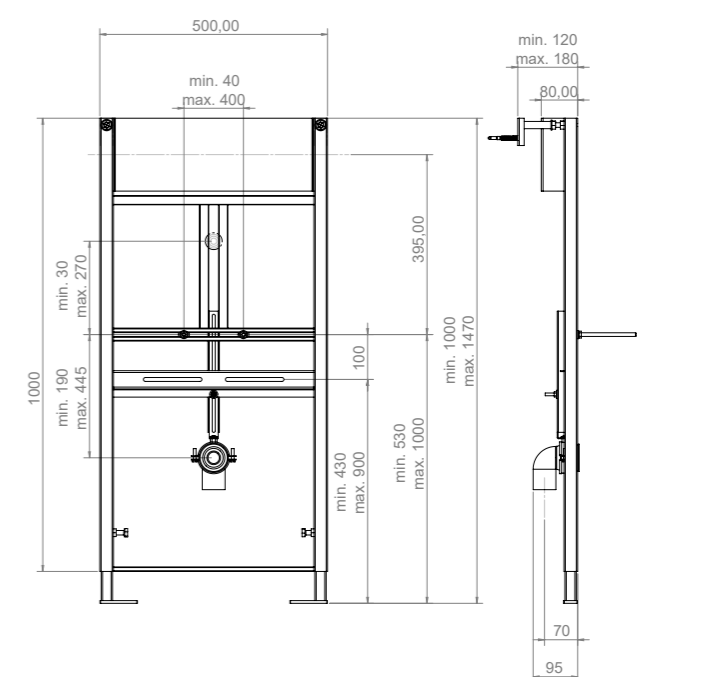

Монтажная рама для установки писсуара

код заказа

700.103