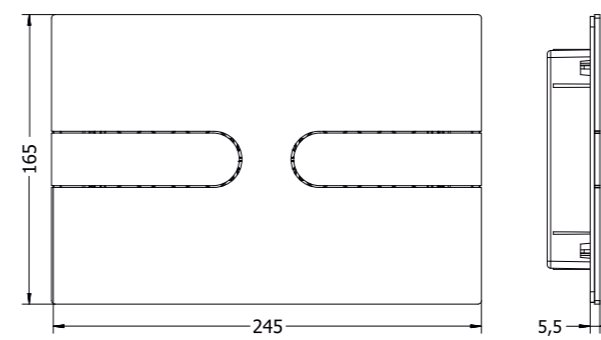

цвет

Steel

код заказа

713.000.BS