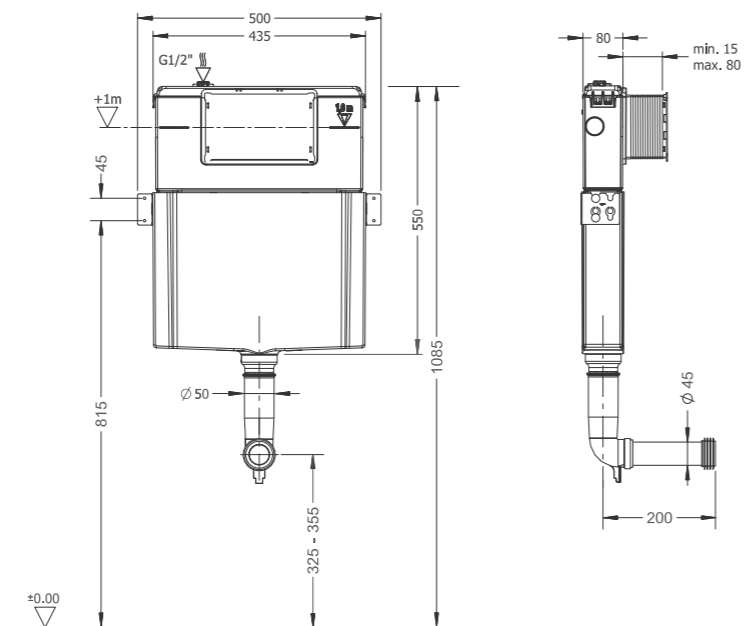

Смывной бачок для напольного унитаза

код заказа

700.100