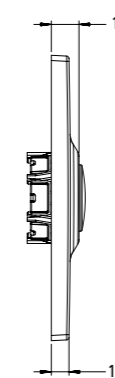

MONET
клавиша
смыва

цвет	код заказа
White	701.000.05
Chrome	701.000.71
Chrome Matt	701.000.70
Black Matt	701.000.17

Белые глянцевые клавиши имеют антибактериальное покрытие