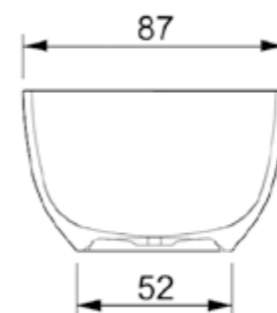

the.artceram

FILE 2.0

ванна 169x87

отдельностоящая
из Livingtec
с переливом,
сифоном и
донным
клапаном
с декоративной
крышкой

цвет	код заказа
○ White	FLW001 01
○ White Matt	FLW001 05
● Black Matt	FLW001 17