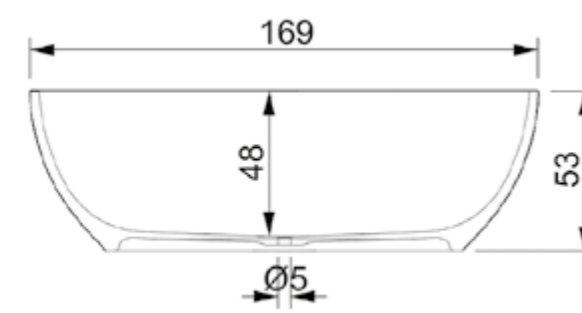

the.artceram

FILE 2.0

ванна 169x87

отдельностоящая
из Livingtec
с переливом,
сифоном и
донным
клапаном
с декоративной
крышкой

цвет	код заказа
○ White	FLW001 01
○ White Matt	FLW001 05
● Black Matt	FLW001 17