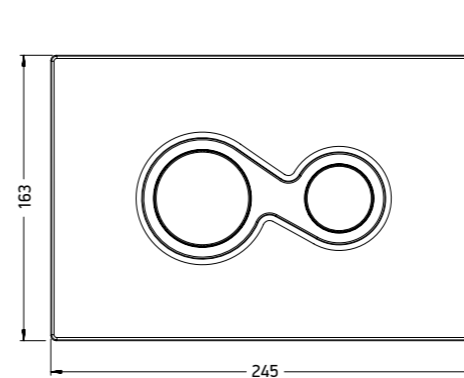

MONET
клавиша
смыва

цвет	код заказа
White	701.000.05
Chrome	701.000.71
Chrome Matt	701.000.70
Black Matt	701.000.17

Белые глянцевые клавиши имеют антибактериальное покрытие