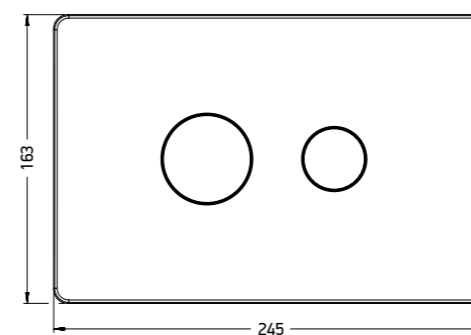

FILE
клавиша
смыва

цвет	код заказа
White	703.000.05
Chrome	703.000.71
Black Matt	703.000.17

Белые глянцевые клавиши
имеют антибактериальное
покрытие