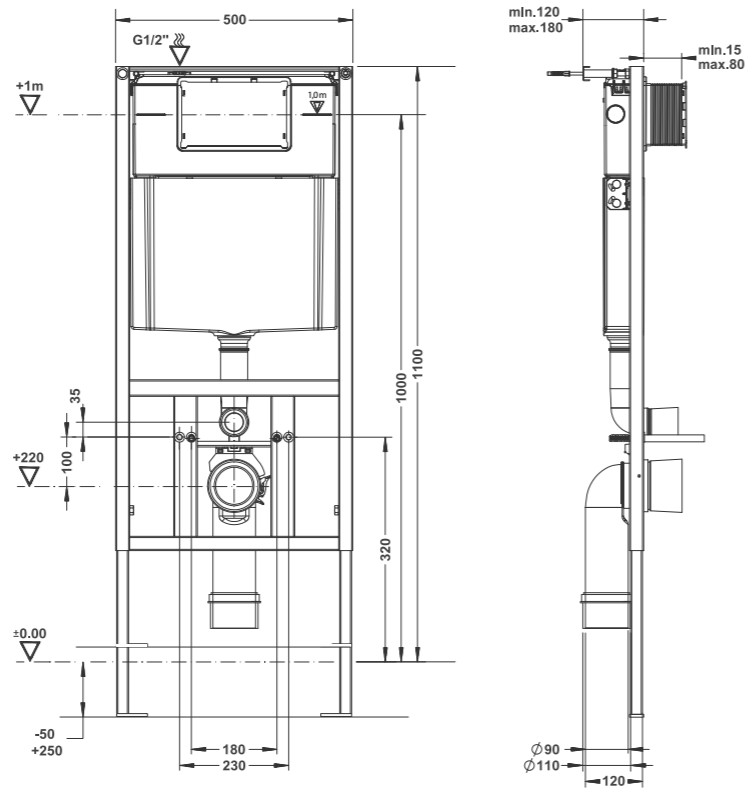

код заказа

700.101