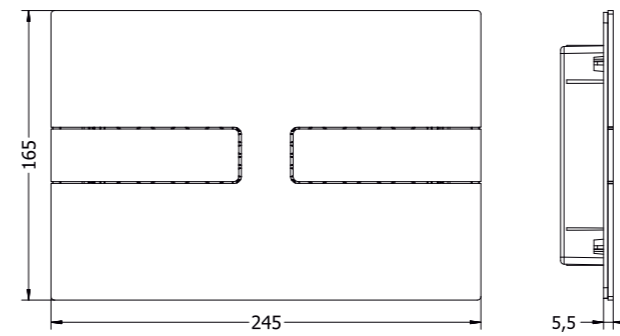

	цвет	код заказа
INOX 710 клавиша смыва	 Steel	710.000.BS
	 Gold	710.000.BG
	 Black Matt	710.000.BM

	цвет	код заказа
INOX 711 клавиша смыва	 Steel	711.000.BS
	 Gold	711.000.BG
	 Black Matt	711.000.BM

	цвет	код заказа
INOX 712 клавиша смыва	 Steel	712.000.BS