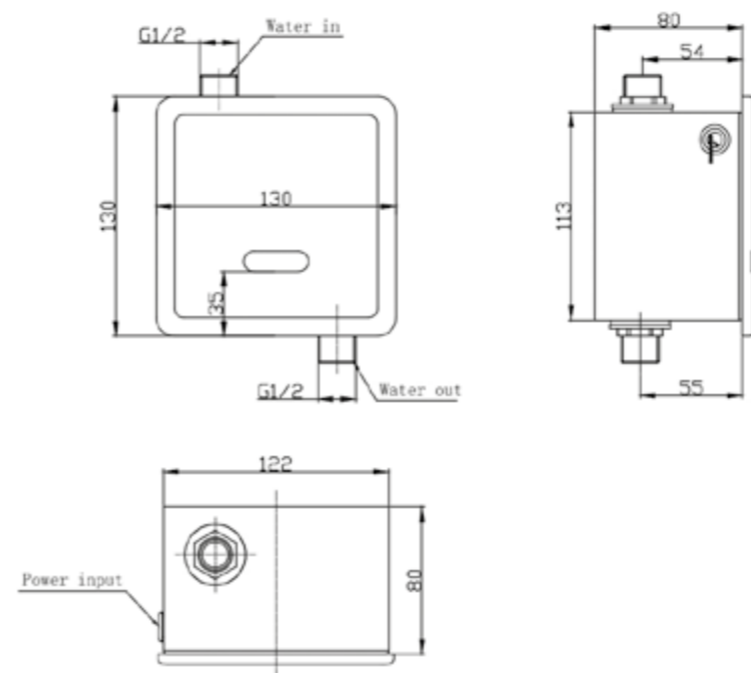

INSTALLATION

- Система инсталляции включает в себя:
- монтажную раму с порошковым покрытием –
 - цельный бак, выполненный из ударопрочного пластика –
 - комплект удлиненных креплений –
 - звукоизоляцию –
 - комплект патрубков для подсоединения унитаза –