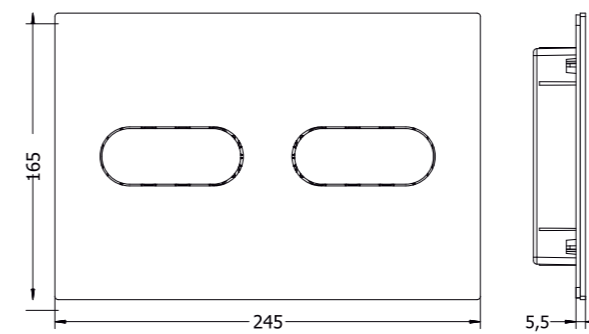

	цвет	код заказа
INOX 710 клавиша смыва	 Steel	710.000.BS
	 Gold	710.000.BG
	 Black Matt	710.000.BM

	цвет	код заказа
INOX 711 клавиша смыва	 Steel	711.000.BS
	 Gold	711.000.BG
	 Black Matt	711.000.BM

	цвет	код заказа
INOX 712 клавиша смыва	 Steel	712.000.BS