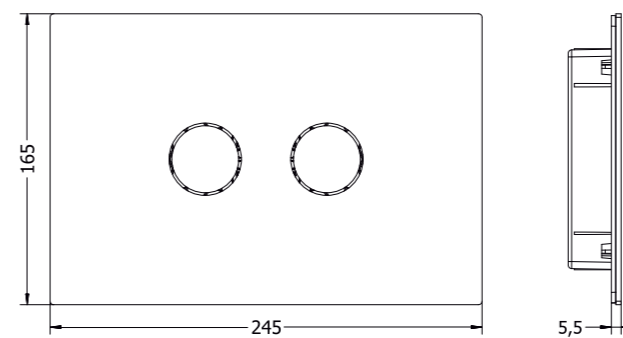

INOX 713
клавиша
смыва

цвет

Steel

код заказа

713.000.BS

	цвет	код заказа
INOX 714 клавиша смыва	Steel	714.000.BS

	цвет	код заказа
INOX 715 клавиша смыва	 Steel	715.000.BS

	цвет	код заказа
Сенсорная клавиша для писсуара	● Chrome	801.000.71