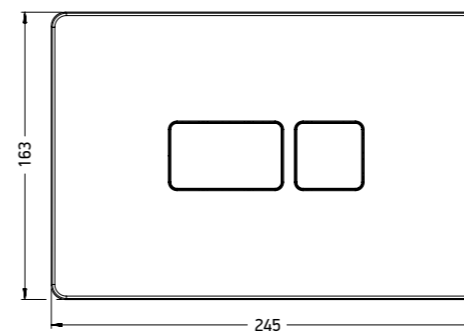

INOX 713

INOX 714

INOX 715

Клавиши смыва разработаны для коллекций керамики ARTCERAM, оснащены линейными кнопками, что обеспечивает комфортное использование и более долгий срок службы.

A16

	цвет	код заказа
A16 клавиша смыва	White	704.000.05
	Chrome	704.000.71
	Black Matt	704.000.17