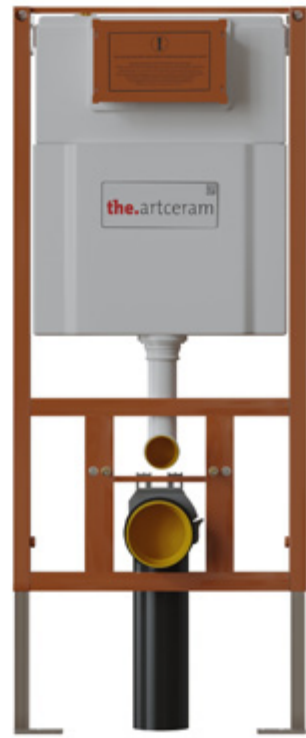

INOX 713
клавиша
смыва

цвет

Steel

код заказа

713.000.BS

	цвет	код заказа
INOX 714 клавиша смыва	Steel	714.000.BS

	цвет	код заказа
INOX 715 клавиша смыва	 Steel	715.000.BS

	цвет	код заказа
Сенсорная клавиша для писсуара	● Chrome	801.000.71

INSTALLATION

- Система инсталляции включает в себя:
- монтажную раму с порошковым покрытием –
 - цельный бак, выполненный из ударопрочного пластика –
 - комплект удлиненных креплений –
 - звукоизоляцию –
 - комплект патрубков для подсоединения унитаза –