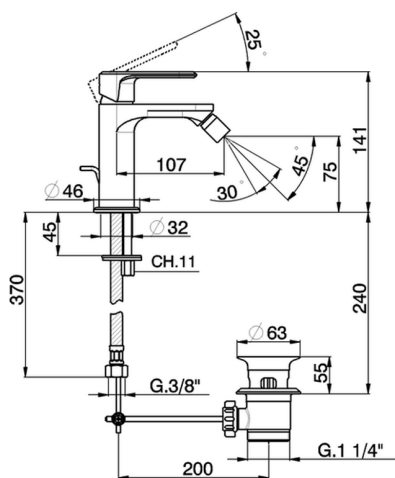

Miscelatore monocomando bidet LINEAVIVA

MODELLO **LV000550**

Miscelatore monocomando bidet, con scarico automatico 1"1/4, flex inox G.3/8"

FINITURE DISPONIBILI

-  **21** 21 Cromo
-  **2B** 2B Nichel Lucido
-  **2F** 2F Nichel Spazzolato
-  **40** 40 Nero Opaco
-  **4Q** 4Q Bianco Opaco

CARATTERISTICHE

Ricambio Cartuccia **ZZ96550000**

Cartuccia Monocomando 25 mm

Miscelatore monocomando bidet LINEAVIVA

LV000550

<https://www.cisal.it/miscelatore-monocomando-bidet-lineavivalv000550>

2023-08-20