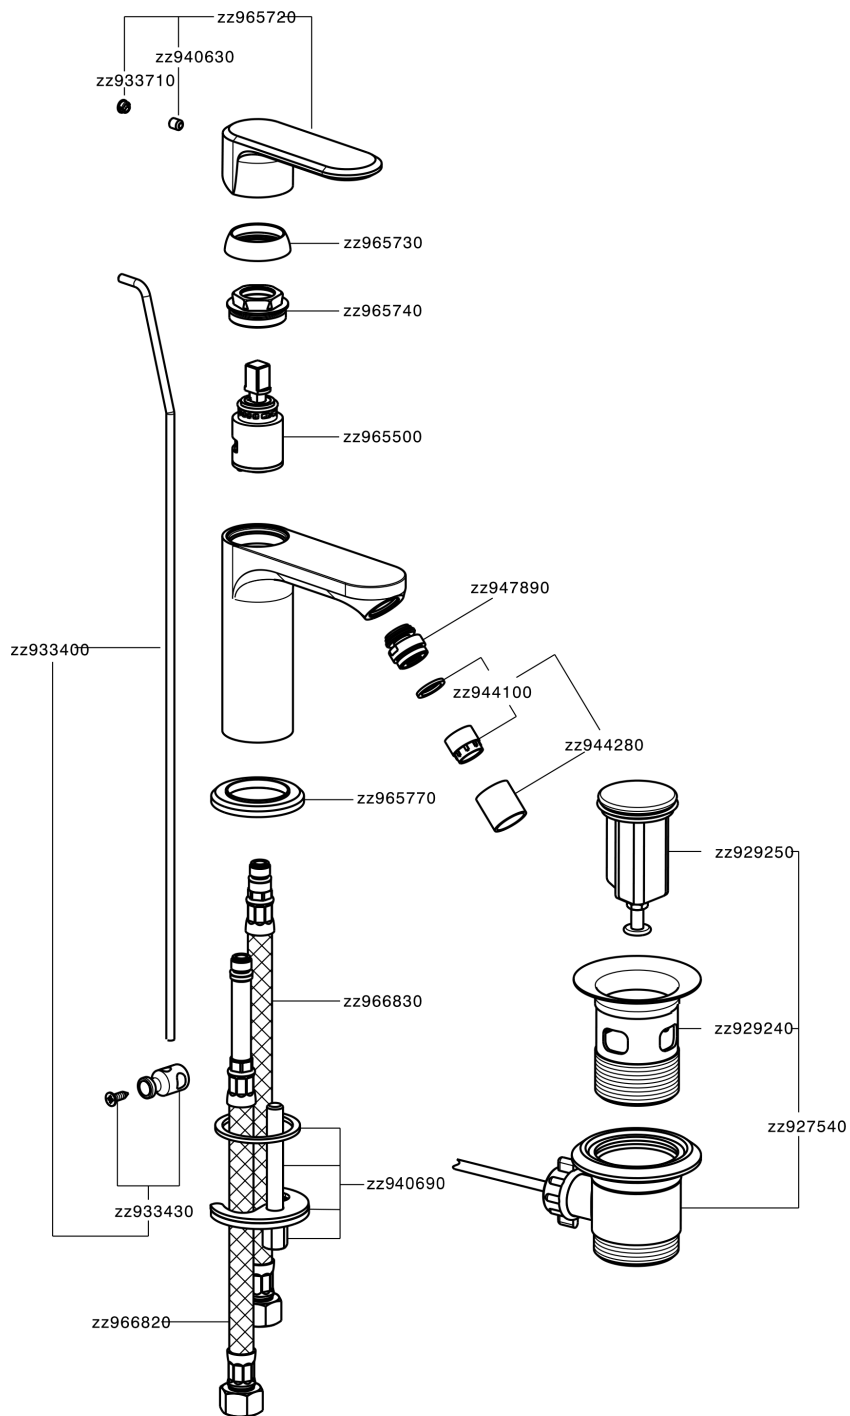

Miscelatore monocomando bidet LINEAVIVA

MODELLO **LV000550**

Miscelatore monocomando bidet, con scarico automatico 1"1/4, flex inox G.3/8"

FINITURE DISPONIBILI

-  **21** 21 Cromo
-  **2B** 2B Nichel Lucido
-  **2F** 2F Nichel Spazzolato
-  **40** 40 Nero Opaco
-  **4Q** 4Q Bianco Opaco

CARATTERISTICHE

Ricambio Cartuccia **ZZ96550000**

Cartuccia Monocomando 25 mm

Miscelatore monocomando bidet LINEAVIVA

LV000550

<https://www.cisal.it/miscelatore-monocomando-bidet-lineavivalv000550>

2023-08-20