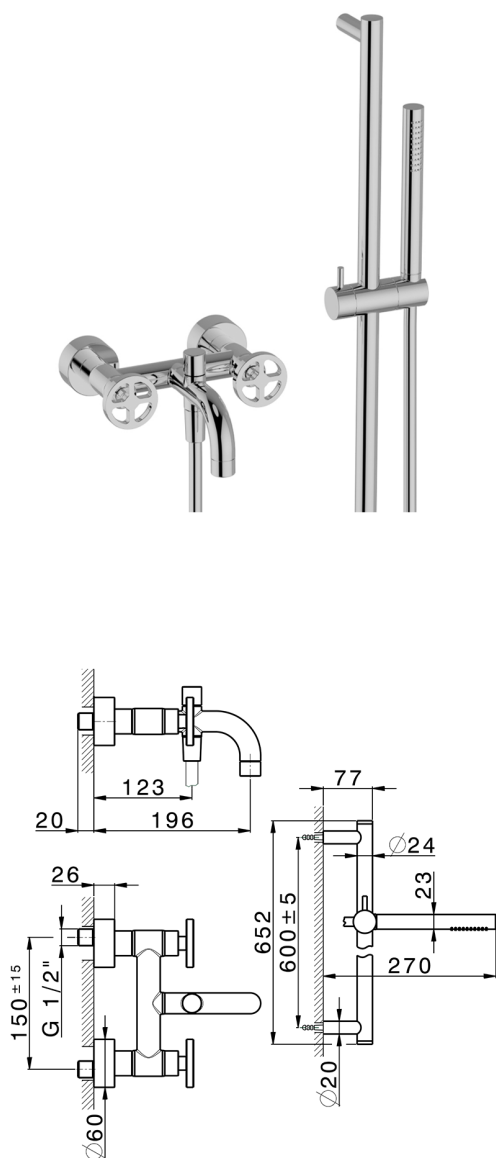

Miscelatore vasca completo GRACE

MODELLO **MN000060**

Miscelatore vasca completo, asta saliscendi 60 cm con supporto scorrevole, doccetta monogetto D.22,5 mm in Ottone, flessibile liscio SUPREME 150 cm

FINITURE DISPONIBILI

-  **21** 21 Cromo
-  **2F** 2F Nichel Spazzolato
-  **2W** 2W Oro Spazzolato
-  **5H** 5H Dark Brass Brushed
-  **5L** 5L Black Titanium Spazzolato
-  **6T** 6T Cromo/Nero Opaco

CARATTERISTICHE

2023-07-25