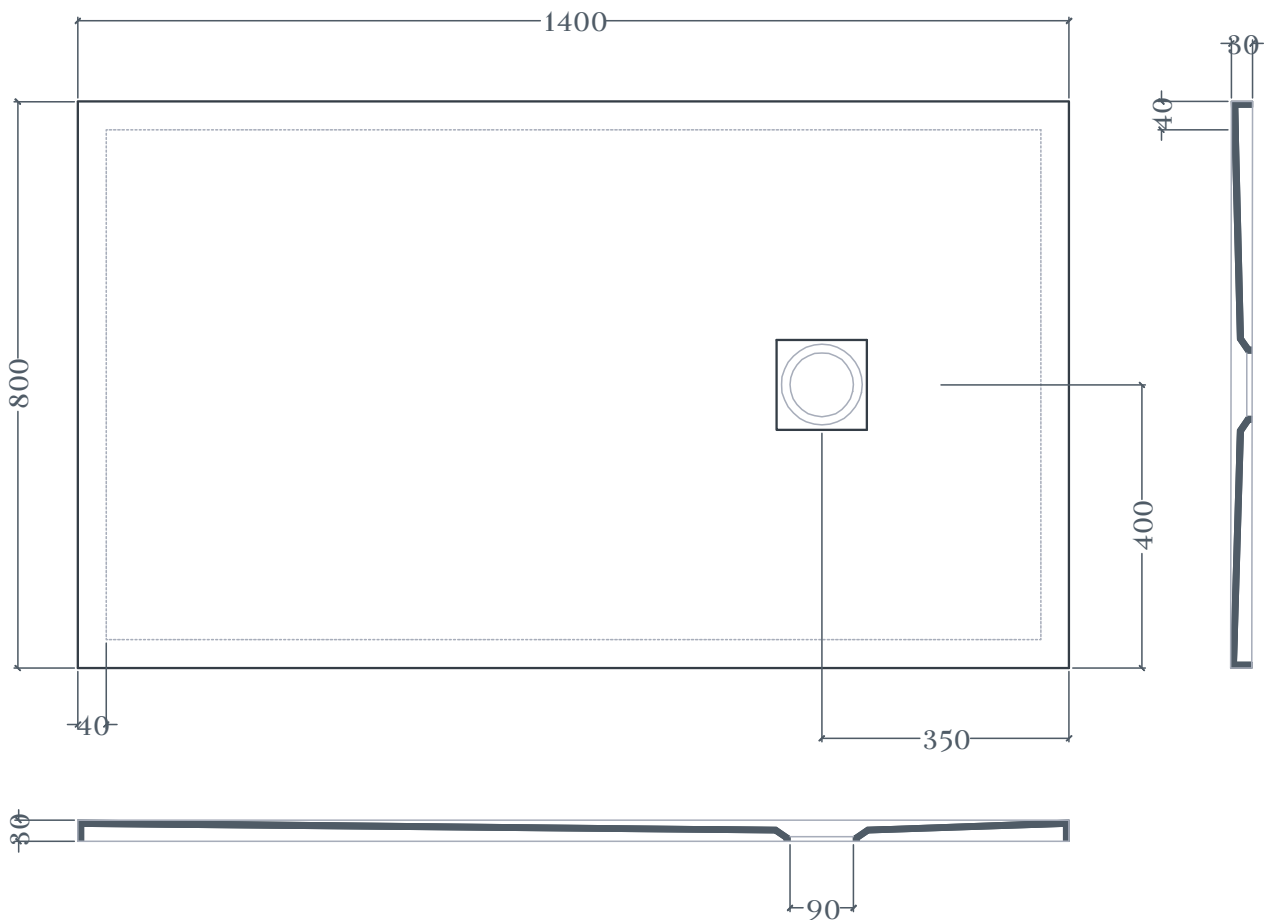

LAPIS | PDR028

Vaso sospeso 80*120*H3
Wall hung WC 80*120*H3

Peso: KG 45
Weight: KG 45

N.B. Le misure indicate possono subire una variazione dell'0,6% circa, dovuta ad usura stampi e a variazioni delle caratteristiche tecniche relative alle materie prime che compongono l'impasto.

N.B. Indicated size could have a variation of about 0,6% due to usure of the moulds or the variations of the materials' technical characteristics used in the mixture.