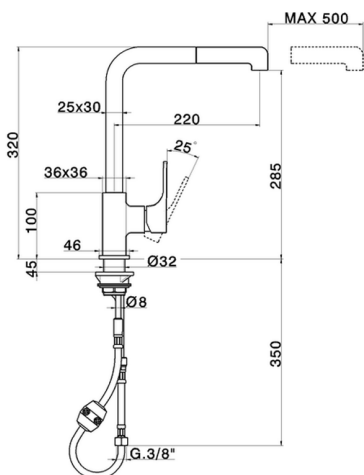

Miscelatore monocomando livello ES docc.estraibile KITCHEN

MODELLO **CU000575**

Miscelatore monocomando livello ES docc.estraibile, bocca girevole, doccetta 2 getti, flex nylon 175 cm

FINITURE DISPONIBILI

-  **21** 21 Cromo
-  **2B** 2B Nichel Lucido
-  **2F** 2F Nichel Spazzolato
-  **40** 40 Nero Opaco

CARATTERISTICHE

Ricambio Cartuccia **ZZ96691000**

Cartuccia Monocomando 25 mm

EcoStop

Con il Dispositivo EcoStop l'apertura dell'acqua avviene con un punto duro al 50% circa della portata. Un fermo a metà apertura, da vincere con una leggera forza solo e soltanto quando ci sia una reale necessità di richiesta d'acqua alla massima portata. Ciò permette di consumare fino al 50% in meno di acqua.