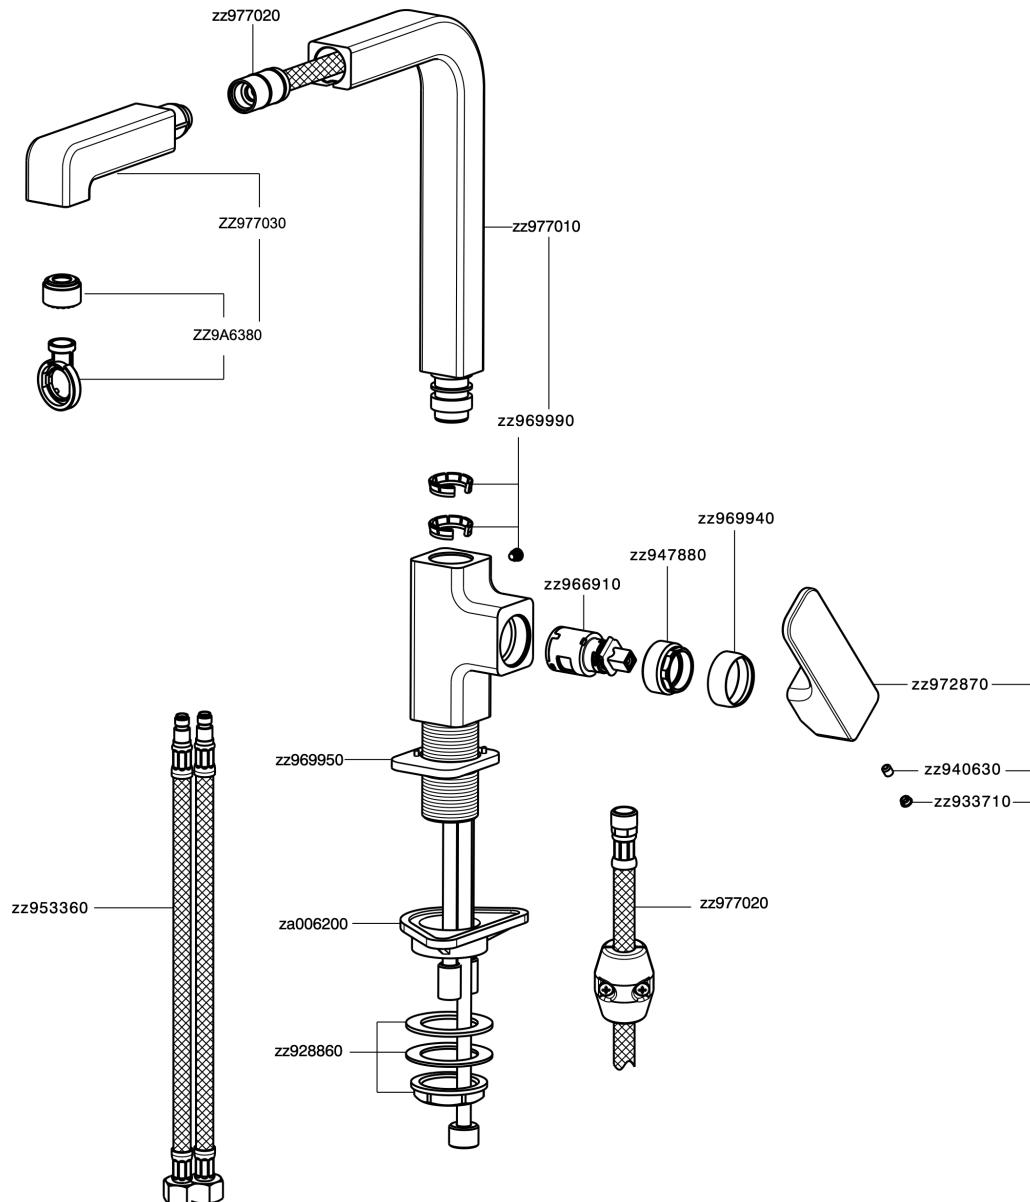

Miscelatore monocomando livello ES docc.estraibile KITCHEN

MODELLO **CU000575**

Miscelatore monocomando livello ES docc.estraibile, bocca girevole, doccetta 2 getti, flex nylon 175 cm

FINITURE DISPONIBILI

-  **21** 21 Cromo
-  **2B** 2B Nichel Lucido
-  **2F** 2F Nichel Spazzolato
-  **40** 40 Nero Opaco

CARATTERISTICHE

Ricambio Cartuccia **ZZ96691000**

Cartuccia Monocomando 25 mm

EcoStop

Con il Dispositivo EcoStop l'apertura dell'acqua avviene con un punto duro al 50% circa della portata. Un fermo a metà apertura, da vincere con una leggera forza solo e soltanto quando ci sia una reale necessità di richiesta d'acqua alla massima portata. Ciò permette di consumare fino al 50% in meno di acqua.

EnergySave

Con il dispositivo EnergySave, all'apertura con leva in posizione centrale il miscelatore eroga unicamente acqua fredda, evitando così l'inutile accensione della caldaia e il conseguente spreco di acqua calda, con il beneficio di un notevole risparmio energetico ed economico. La regolazione della temperatura avviene ruotando la leva verso

sinistra, fino alla temperatura
massima desiderata.

Miscelatore monocomando lavello ES docc.estraibile KITCHEN

CU000575

<https://www.cisal.it/miscelatore-monocomando-lavello-es-docc-estraibile-kitchencu000575>