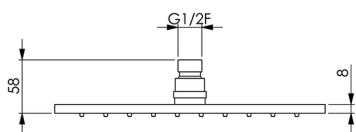

Soffione doccia SHOWER

MODELLO **DS016360**

Soffione doccia,quadro 250x250 mm sp.8 mm,Ottone

FINITURE DISPONIBILI

-  **21** 21 Cromo
-  **2B** 2B Nichel Lucido
-  **2F** 2F Nichel Spazzolato
-  **40** 40 Nero Opaco
-  **4Q** 4Q Bianco Opaco