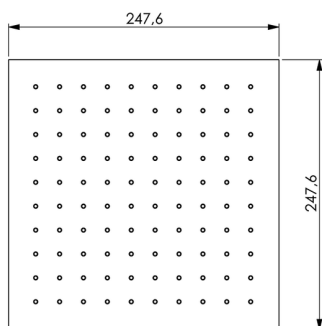

Soffione doccia SHOWER

MODELLO **DS016360**

Soffione doccia,quadro 250x250 mm sp.8 mm,Ottone

FINITURE DISPONIBILI

-  **21** 21 Cromo
-  **2B** 2B Nichel Lucido
-  **2F** 2F Nichel Spazzolato
-  **40** 40 Nero Opaco
-  **4Q** 4Q Bianco Opaco