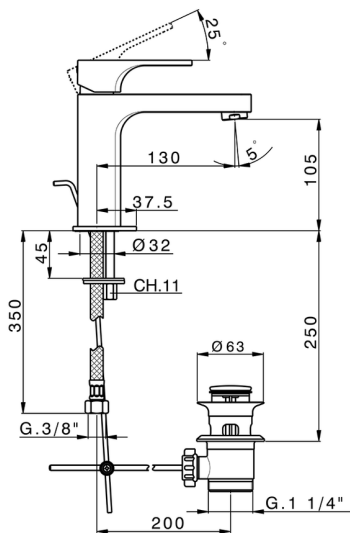

Miscelatore monocomando lavabo large CUBIC

MODELLO **CU000490**

Miscelatore monocomando lavabo large, con scarico automatico 1"1/4, flex inox G.3/8"

FINITURE DISPONIBILI

-  **21** 21 Cromo
-  **2B** 2B Nichel Lucido
-  **2F** 2F Nichel Spazzolato
-  **40** 40 Nero Opaco

CARATTERISTICHE

Ricambio Cartuccia **ZZ94240000**

Cartuccia Monocomando 25 mm

2023-08-19