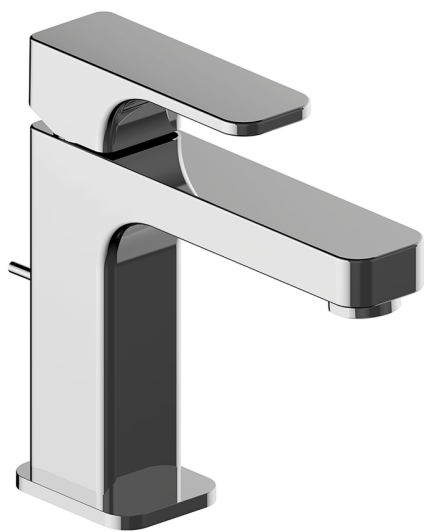

Miscelatore monocomando lavabo large CUBIC

MODELLO **CU000490**

Miscelatore monocomando lavabo large, con scarico automatico 1"1/4, flex inox G.3/8"

FINITURE DISPONIBILI

-  **21** 21 Cromo
-  **2B** 2B Nichel Lucido
-  **2F** 2F Nichel Spazzolato
-  **40** 40 Nero Opaco

CARATTERISTICHE

Ricambio Cartuccia **ZZ94240000**

Cartuccia Monocomando 25 mm

2023-08-19