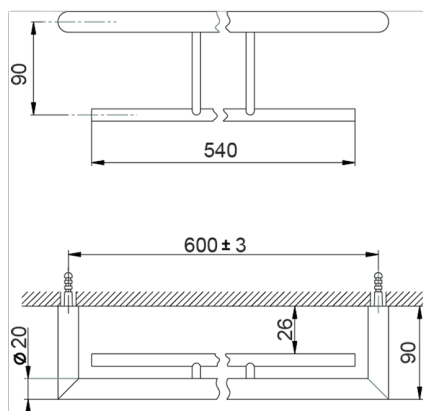

Porta salviette doppio ACCESSORI BAGNO

MODELLO **SY090200**

Porta salviette doppio

FINITURE DISPONIBILI

-  **21** 21 Cromo
-  **2B** 2B Nichel Lucido
-  **2F** 2F Nichel Spazzolato
-  **2P** 2P Oro Rosa
-  **2Q** 2Q Black Titanium
-  **40** 40 Nero Opaco
-  **4Q** 4Q Bianco Opaco

CARATTERISTICHE

Porta salviette doppio ACCESSORI BAGNO

SY090200

<https://www.cisal.it/porta-salviette-doppio-accessori-bagnosy090200>

2023-08-23