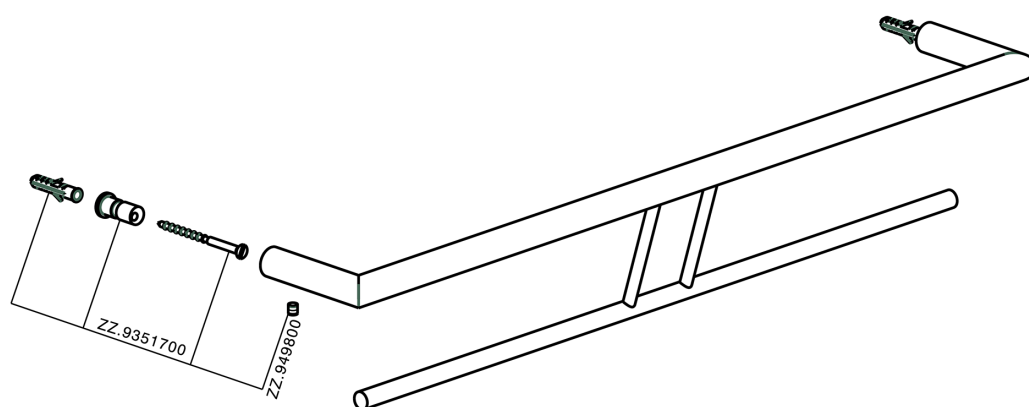

Porta salviette doppio ACCESSORI BAGNO

MODELLO **SY090200**

Porta salviette doppio

FINITURE DISPONIBILI

-  **21** 21 Cromo
-  **2B** 2B Nichel Lucido
-  **2F** 2F Nichel Spazzolato
-  **2P** 2P Oro Rosa
-  **2Q** 2Q Black Titanium
-  **40** 40 Nero Opaco
-  **4Q** 4Q Bianco Opaco

CARATTERISTICHE

Porta salviette doppio ACCESSORI BAGNO

SY090200

<https://www.cisal.it/porta-salviette-doppio-accessori-bagnosy090200>

2023-08-23