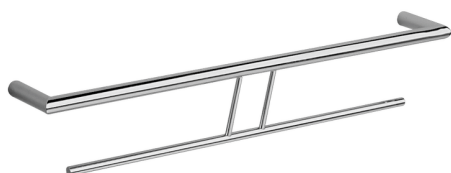

Porta salviette doppio ACCESSORI BAGNO

MODELLO **SY090200**

Porta salviette doppio

FINITURE DISPONIBILI

-  **21** 21 Cromo
-  **2B** 2B Nichel Lucido
-  **2F** 2F Nichel Spazzolato
-  **2P** 2P Oro Rosa
-  **2Q** 2Q Black Titanium
-  **40** 40 Nero Opaco
-  **4Q** 4Q Bianco Opaco

CARATTERISTICHE

Porta salviette doppio ACCESSORI BAGNO

SY090200

<https://www.cisal.it/porta-salviette-doppio-accessori-bagnosy090200>

2023-08-23