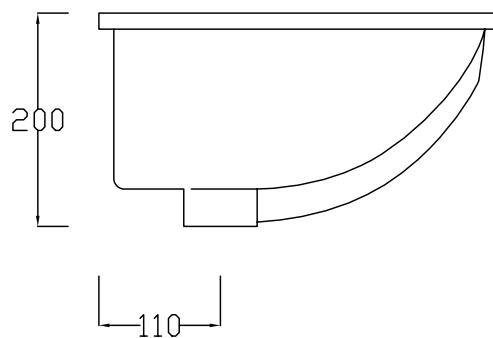

## NETTUNO | NTL001

Lavabo sottopiano 56.5\*38.5\*20  
Under countertop washbasin 56.5\*38.5\*20

Peso: KG 8  
Weight: KG 8

---

---

N.B. Le misure indicate possono subire una variazione dell 0,6% circa, dovuta ad usura stampi e a variazioni delle caratteristiche tecniche relative alle materie prime che compongono l'impasto .

N.B. Indicated size could have a variation of about 0,6% due to usure of the moulds or the variations of the materials' technical characteristics used in the mixture.

## NETTUNO | NTL001

Dima per scasso  
Template for hole