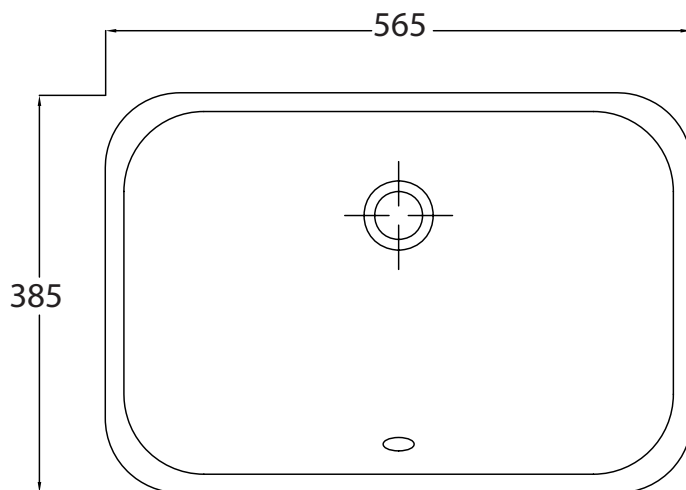

## NETTUNO | NTL001

Lavabo sottopiano 56.5\*38.5\*20  
Under countertop washbasin 56.5\*38.5\*20

Peso: KG 8  
Weight: KG 8

---

---

N.B. Le misure indicate possono subire una variazione dell 0,6% circa, dovuta ad usura stampi e a variazioni delle caratteristiche tecniche relative alle materie prime che compongono l'impasto .

N.B. Indicated size could have a variation of about 0,6% due to usure of the moulds or the variations of the materials' technical characteristics used in the mixture.

## NETTUNO | NTL001

Dima per scasso  
Template for hole