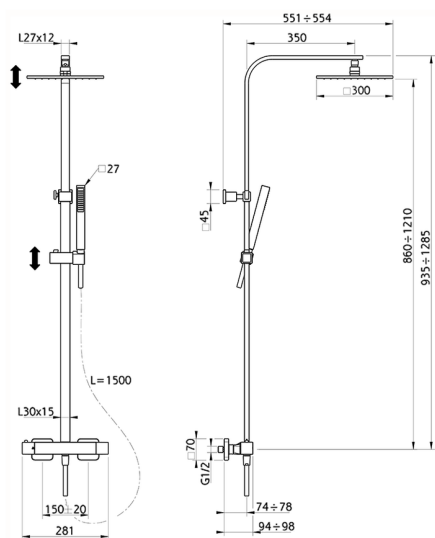

## Colonna doccia termostatica 2 funzioni ROADSTER ACCENT

MODELLO **RAC8603H**

Colonna doccia termostatica 2 funzioni, devia stop 2 uscite, colonna telescopica, supporto doccetta scorrevole, doccetta monogetto minimalista quadra 27x27 mm ABS, soffione quadro 300x300 mm in OTTONE, flessibile liscio SILVERFLEX 150 cm

FINITURE DISPONIBILI

**21** 21 Cromo

CARATTERISTICHE

Ricambio Cartuccia **22.04A.AR - ZZ97279004**

**Cartuccia Termostatica Argo 2 (filtro lungo)**

### DeviaStop

La tecnologia Devia Stop di Cisal consente con un semplice movimento rotativo di gestire la portata dell'acqua e di scegliere la modalità d'erogazione (soffione, doccetta a mano).