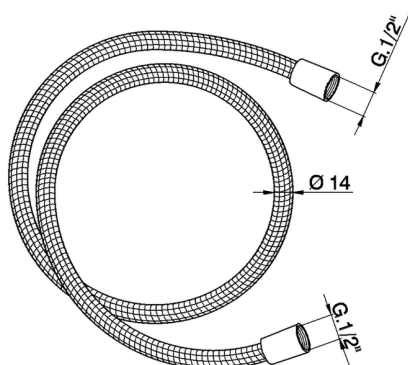

## Flessibile SHOWER

MODELLO **ZA009030**

Flessibile, flex PVC 150 cm

FINITURE DISPONIBILI

**21** 21 Cromo

**2A** 2A Nichel Satinato Spazzolato

CARATTERISTICHE

2023-08-22