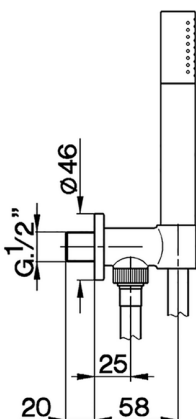

Completo doccia con presa d'acqua SHOWER

MODELLO **DS018813**

Completo doccia con presa d'acqua, supporto fisso murale con raccordo 1/2", doccetta monogetto minimale in Ottone, flessibile liscio SUPREME 150 cm