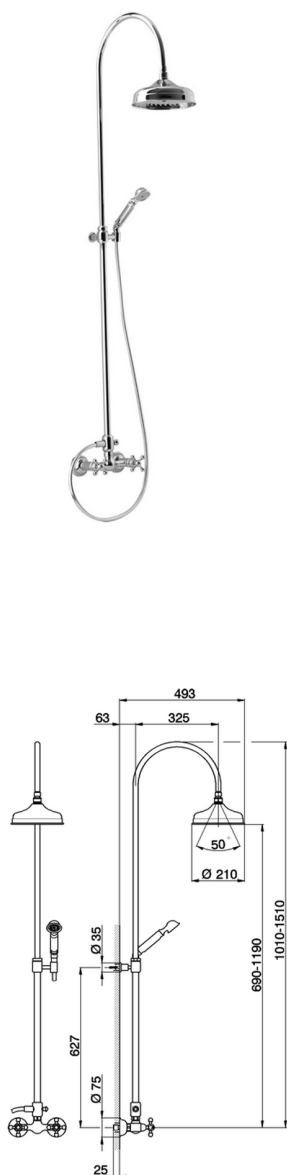

Colonna miscelatore doccia 2 funzioni ARCANA CERAMIC

MODELLO **AC004051**

Colonna miscelatore doccia 2 funzioni,deviatore 2 uscite,colonna telescopica,con supporto doccetta fisso,doccetta monogetto Arcana D.53 mm,soffione tondo D.210 mm in Ottone,flex PVC 150 cm

FINITURE DISPONIBILI

- 21**

21 Cromo
- 24**

24 Oro
- 26**

26 Vecchio Rame
- 27**

27 Vecchio Bronzo
- 2A**

2A Nichel Satinato Spazzolato
- 74**

74 Cromo/Oro