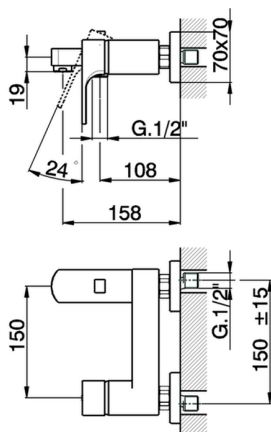

Miscelatore monocomando vasca CUBIC

MODELLO **CU000132**

Miscelatore monocomando vasca, senza completo doccia, attacco per flessibile 1/2" M

FINITURE DISPONIBILI

-  **21** 21 Cromo
-  **2B** 2B Nichel Lucido
-  **2F** 2F Nichel Spazzolato
-  **40** 40 Nero Opaco

CARATTERISTICHE

Ricambio Cartuccia **ZZ93196000**

Cartuccia Monocomando 38 mm

2023-08-19