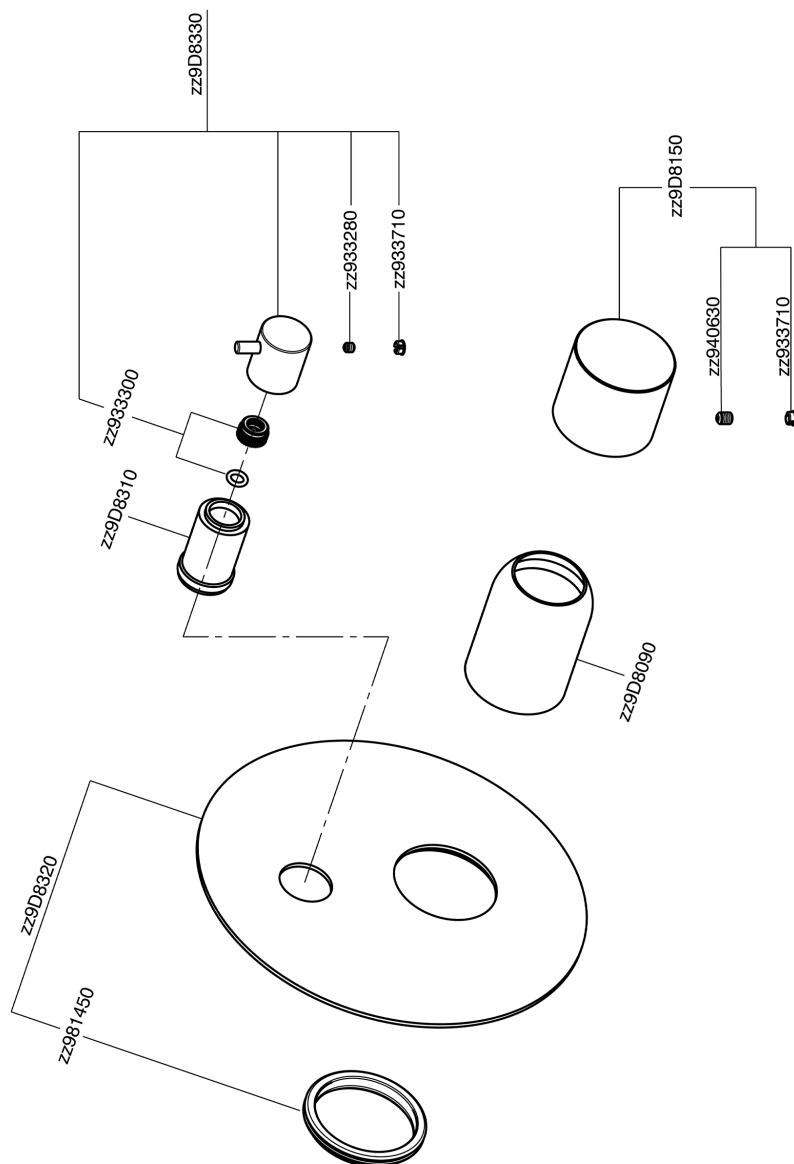

## Parte esterna monocomando vasca-doccia incasso X32

MODELLO **X3002300**

Parte esterna monocomando vasca-doccia incasso,deviatore rotativo 2 uscite,senza parte incasso,per art.Easy-Box ZA000230,con maniglia liscia - Inox AISI 316L

### FINITURE DISPONIBILI

- 
**5H** 5H Dark Brass Brushed
- 
**5L** 5L Black Titanium Spazzolato
- 
**5N** 5N Oro Rosa Spazzolato
- 
**D1** D1 Inox Spazzolato

### CARATTERISTICHE

Installazione **Incasso**  
 Parti Incasso necessarie **ZA000230**

## Parte esterna monocomando vasca-doccia incasso X32

X3002300

<https://www.cisal.it/parte-esterna-monocomando-vasca-doccia-incasso-x32x3002300>

2023-10-09