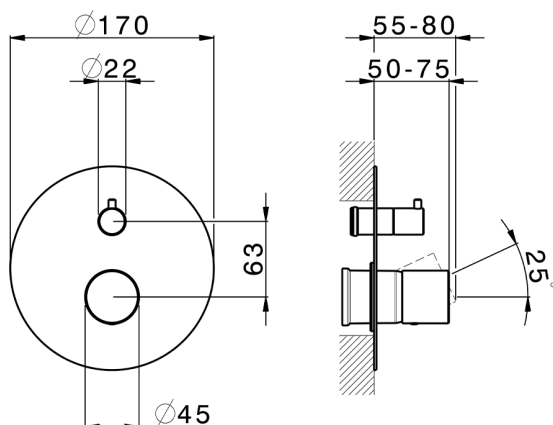

CARATTERISTICHE

Installazione **Incasso**
Parti Incasso necessarie **ZA000230**