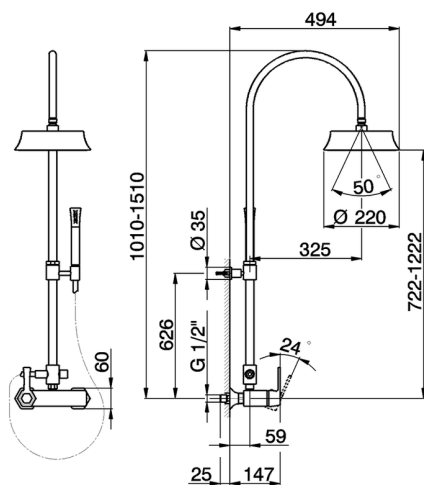

Colonna doccia monocomando 2 funzioni CHERIE

MODELLO **CH004054**

Colonna doccia monocomando 2 funzioni,deviatore 2 uscite,colonna telescopica,con supporto doccetta fisso,doccetta monogetto Chérie in Ottone,soffione tondo D.220 mm Chérie,flessibile liscio SUPREME 150 cm

FINITURE DISPONIBILI

6T 6T Cromo/Nero Opaco

7C 7C Oro/Nero Opaco

7D 7D Nichel Lucido/Nero Opaco

CARATTERISTICHE

Ricambio Cartuccia **ZZ93196000**

Cartuccia Monocomando 38 mm

2023-08-18