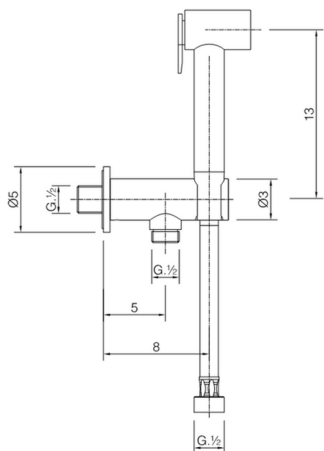

2023-08-22