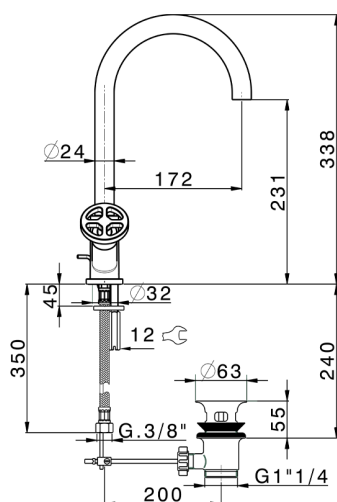

Miscelatore lavabo GRACE

MODELLO **MN000520**

Miscelatore lavabo, con scarico automatico 1"1/4, flex inox G.3/8"

FINITURE DISPONIBILI

-  **21** 21 Cromo
-  **2F** 2F Nichel Spazzolato
-  **2W** 2W Oro Spazzolato
-  **5H** 5H Dark Brass Brushed
-  **5L** 5L Black Titanium Spazzolato
-  **6T** 6T Cromo/Nero Opaco