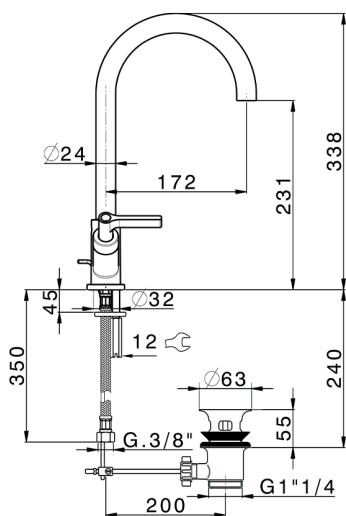

Miscelatore lavabo GRACE

MODELLO **GL000520**

Miscelatore lavabo, con scarico automatico 1"1/4, flex inox G.3/8"

FINITURE DISPONIBILI

-  **21** 21 Cromo
-  **2F** 2F Nichel Spazzolato
-  **2W** 2W Oro Spazzolato
-  **5H** 5H Dark Brass Brushed
-  **5L** 5L Black Titanium Spazzolato
-  **6T** 6T Cromo/Nero Opaco