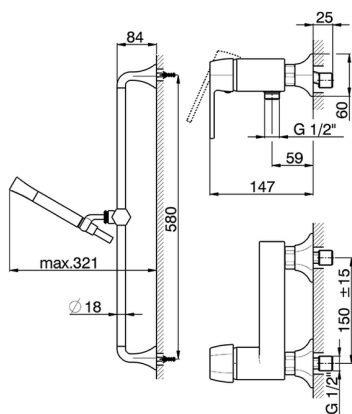

Miscelatore monocomando doccia completo **CHERIE**

MODELLO **CH000464**

Miscelatore monocomando doccia completo, asta saliscendi 58 cm con supporto scorrevole, doccetta monogetto Chérie in Ottone, flessibile liscio SUPREME 150 cm

FINITURE DISPONIBILI

- 
6T 6T Cromo/Nero Opaco
- 
7C 7C Oro/Nero Opaco
- 
7D 7D Nichel Lucido/Nero Opaco
- 
7E 7E Oro Rosa/Nero Opaco

CARATTERISTICHE

Ricambio Cartuccia **ZZ93196000**

Cartuccia Monocomando 38 mm