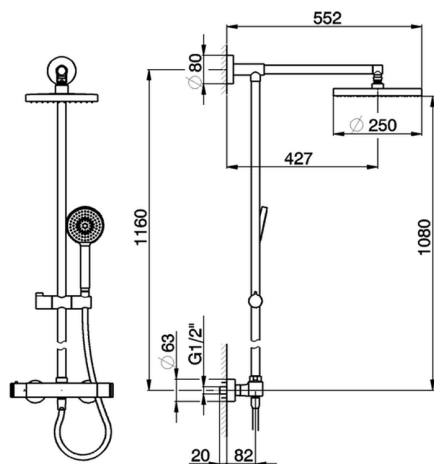

## Colonna doccia termostatica 2 funzioni COLONNE DOCCIA

MODELLO **RRC78020**

Colonna doccia termostatica 2 funzioni, devia stop 2 uscite, colonna fissa, supporto doccetta scorrevole, doccetta monogetto Pure D.105 mm, soffione tondo D.250 mm in ABS, flessibile liscio SUPREME 150 cm

FINITURE DISPONIBILI

CARATTERISTICHE

Ricambio Cartuccia **22.04A.AR - ZZ97279004**

**Cartuccia Termostatica Argo 2 (filtro lungo)**

### DeviaStop

La tecnologia Devia Stop di Cisal consente con un semplice movimento rotativo di gestire la portata dell'acqua e di scegliere la modalità d'erogazione (soffione, doccetta a mano).