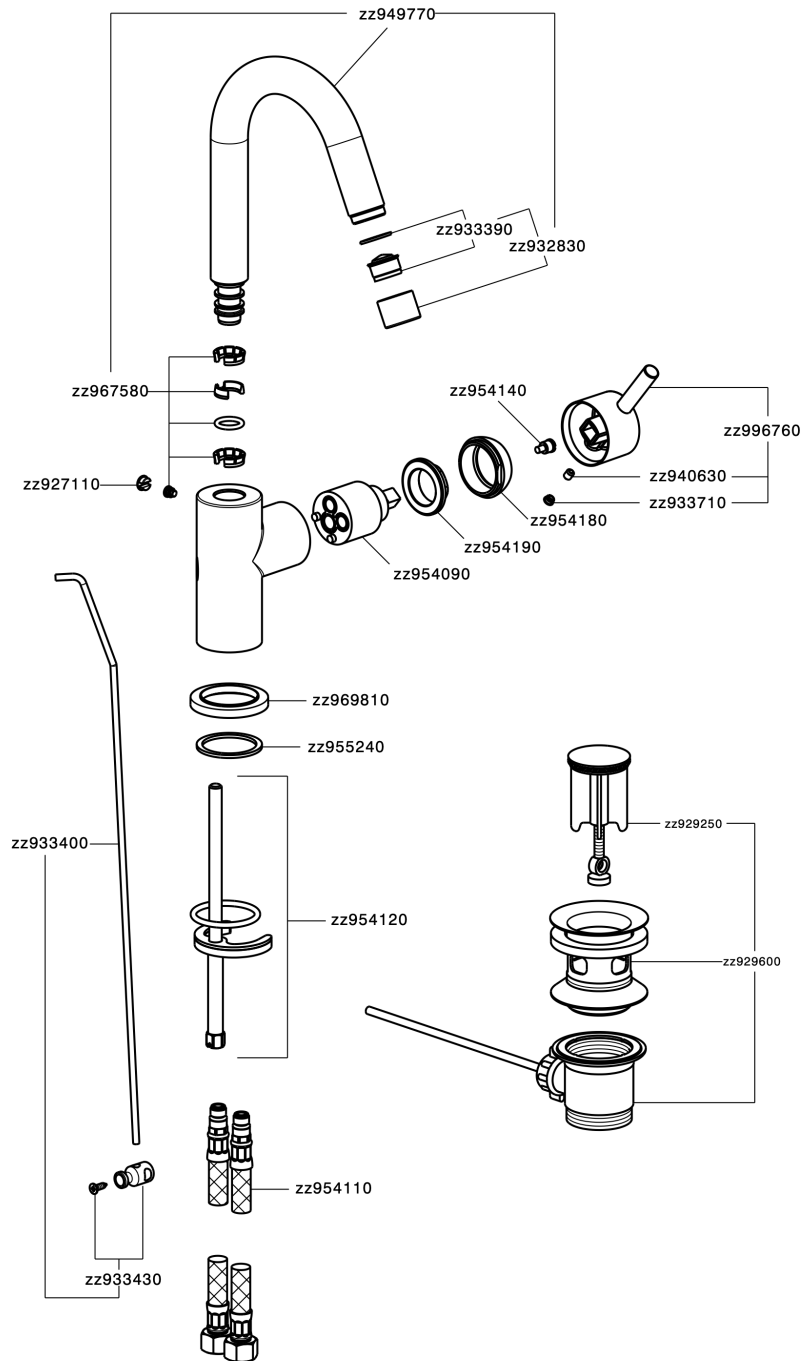

sinistra, fino alla temperatura
massima desiderata.

Miscelatore monocomando lavabo EnergySave NUOVA LESS

LN000475

<https://www.cisal.it/miscelatore-monocomando-lavabo-energysave-nuova-lessln000475>

2023-08-18