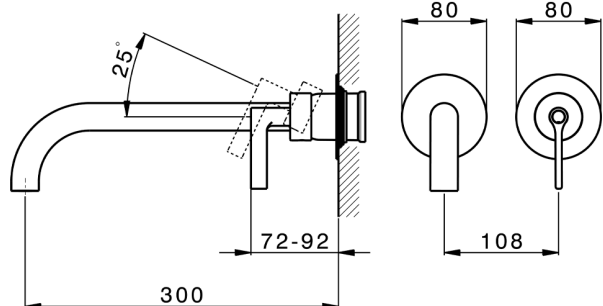

Parte esterna monocomando lavabo a parete GRACE

MODELLO **GC005512**

Parte esterna monocomando lavabo a parete, senza parte incasso, bocca L.300 mm, per art. Easy-Box ZA002450-ZA025510

FINITURE DISPONIBILI

-  **21** 21 Cromo
-  **2F** 2F Nichel Spazzolato
-  **2W** 2W Oro Spazzolato
-  **5H** 5H Dark Brass Brushed
-  **5L** 5L Black Titanium Spazzolato
-  **6T** 6T Cromo/Nero Opaco

CARATTERISTICHE

Installazione **Incasso**
 Parti Incasso necessarie **ZA002450**