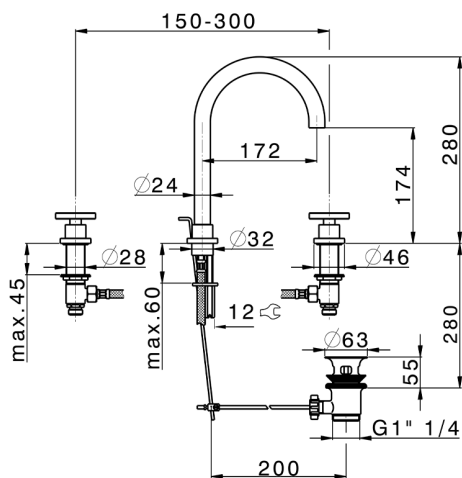

Miscelatore lavabo 3 fori GRACE

MODELLO **MN001060**

Miscelatore lavabo 3 fori, con scarico automatico
1"1/4

FINITURE DISPONIBILI

-  **21** 21 Cromo
-  **2F** 2F Nichel Spazzolato
-  **2W** 2W Oro Spazzolato
-  **5H** 5H Dark Brass Brushed
-  **5L** 5L Black Titanium Spazzolato
-  **6T** 6T Cromo/Nero Opaco