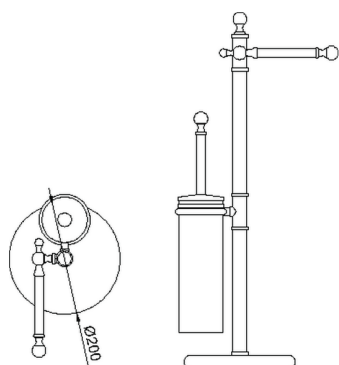

Piantana ARCANA COMPLEMENTI

MODELLO **AR090950**

Piantana, con porta rotolo e porta scopino

FINITURE DISPONIBILI

- 
21 21 Cromo
- 
24 24 Oro
- 
26 26 Vecchio Rame
- 
27 27 Vecchio Bronzo
- 
2A 2A Nichel Satinato Spazzolato
- 
74 74 Cromo/Oro