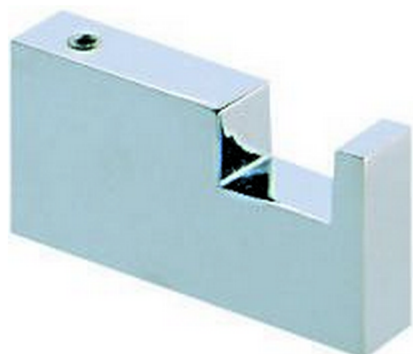

## Appendino singolo ACCESSORI BAGNO

MODELLO **QU090710**

Appendino singolo

FINITURE DISPONIBILI

-  **21** 21 Cromo
-  **2B** 2B Nichel Lucido
-  **2F** 2F Nichel Spazzolato
-  **2Q** 2Q Black Titanium
-  **40** 40 Nero Opaco
-  **4Q** 4Q Bianco Opaco