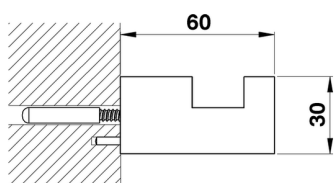

## Appendino singolo ACCESSORI BAGNO

MODELLO **QU090710**

Appendino singolo

FINITURE DISPONIBILI

-  **21** 21 Cromo
-  **2B** 2B Nichel Lucido
-  **2F** 2F Nichel Spazzolato
-  **2Q** 2Q Black Titanium
-  **40** 40 Nero Opaco
-  **4Q** 4Q Bianco Opaco