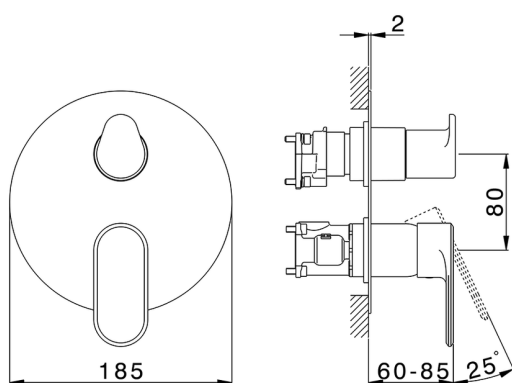

## Completo Monocomando per One-Box LINEAVIVA

MODELLO **LV0BM030**

Completo Monocomando per One-Box, con deviatore 2-3 uscite, profondità minima di installazione 67 mm, senza parte incasso, per art. ZA00B030-ZA00B031

### CARATTERISTICHE

Ricambio Cartuccia **ZZ97179000**

**Cartuccia Monocomando 35 mm**

Installazione **Incasso**

Parti Incasso necessarie **ZA00B031**

**ZA00B030**