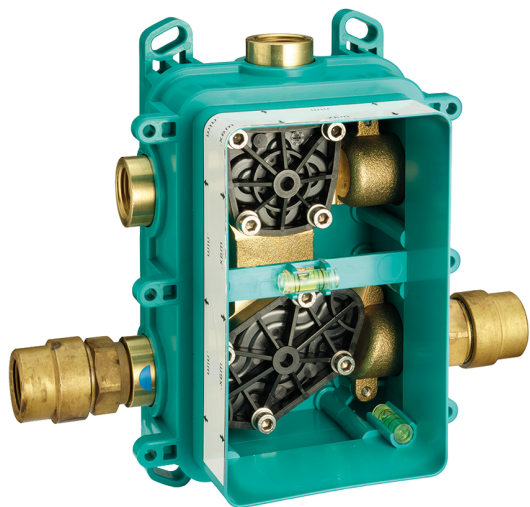

## Completo Monocomando per One-Box LINEAVIVA

MODELLO **LV0BM030**

Completo Monocomando per One-Box, con deviatore 2-3 uscite, profondità minima di installazione 67 mm, senza parte incasso, per art. ZA00B030-ZA00B031

## One-Box Universale per incasso ONE BOX

MODELLO **ZA00B031**

One-Box Universale per incasso, per termostatico o monocomando 1, 2 o 3 uscite, senza parte esterna, con silenziosi, con guarnizione per sigillatura

### Termostatico

Il Termostatico Cisal è il tuo personale gestore dell'acqua che ti aiuta a gestire e controllare acqua ed energia senza sprechi.

## One-Box Universale per incasso ONE BOX

MODELLO **ZA00B030**

One-Box Universale per incasso, per termostatico o monocomando 1, 2 o 3 uscite, senza parte esterna, senza silenziosi, con guarnizione per sigillatura