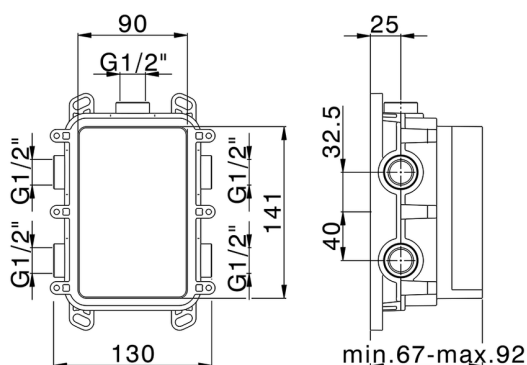

Termostatico

Il Termostatico Cisal è il tuo personale gestore dell'acqua che ti aiuta a gestire e controllare acqua ed energia senza sprechi.

2023-08-20