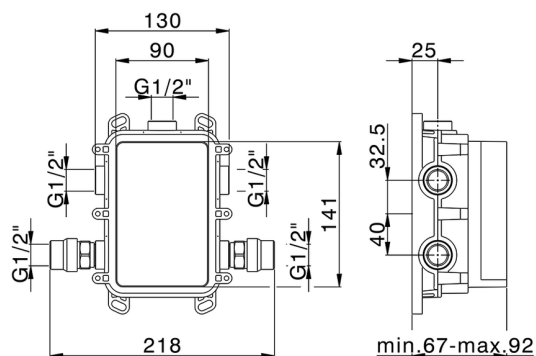

One-Box Universale per incasso ONE BOX

MODELLO **ZA00B031**

One-Box Universale per incasso, per termostatico o monocomando 1, 2 o 3 uscite, senza parte esterna, con silenziosi, con guarnizione per sigillatura

FINITURE DISPONIBILI

04 04 Senza Finitura

CARATTERISTICHE

Incasso **1**

Termostatico

Il Termostatico Cisal è il tuo personale gestore dell'acqua che ti aiuta a gestire e controllare acqua ed energia senza sprechi.