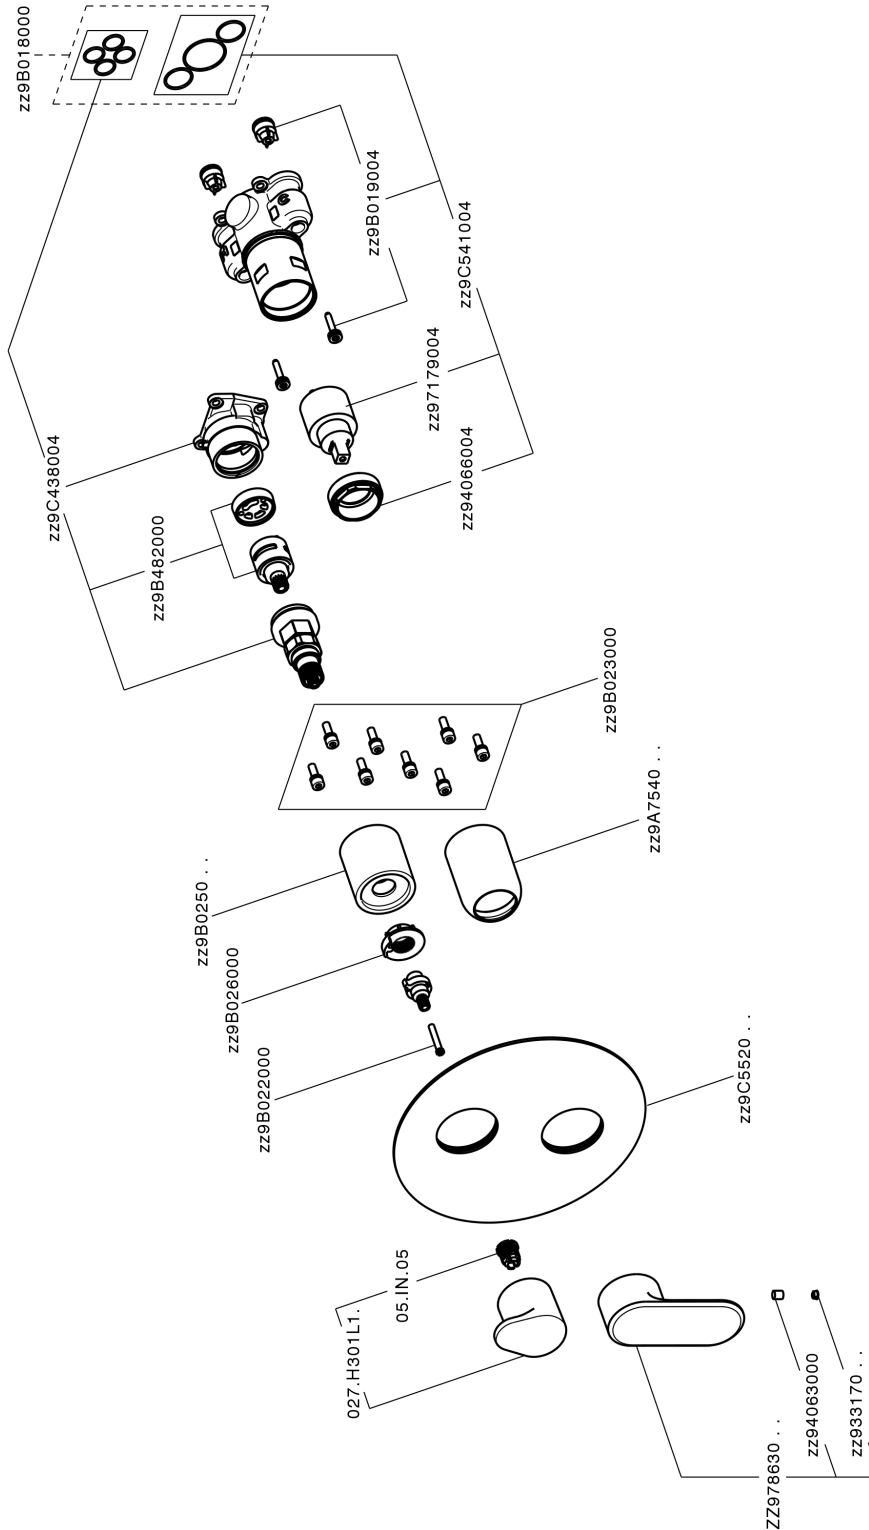

## Completo Monocomando per One-Box LINEAVIVA

MODELLO **LV0BM030**

Completo Monocomando per One-Box, con deviatore 2-3 uscite, profondità minima di installazione 67 mm, senza parte incasso, per art. ZA00B030-ZA00B031

### CARATTERISTICHE

Ricambio Cartuccia **ZZ97179000**

**Cartuccia Monocomando 35 mm**

Installazione **Incasso**

Parti Incasso necessarie **ZA00B031**

**ZA00B030**

## Completo Monocomando per One-Box LINEAVIVA

LV0BM030

<https://www.cisal.it/completo-monocomando-per-one-box-lineavivalv0bm030>