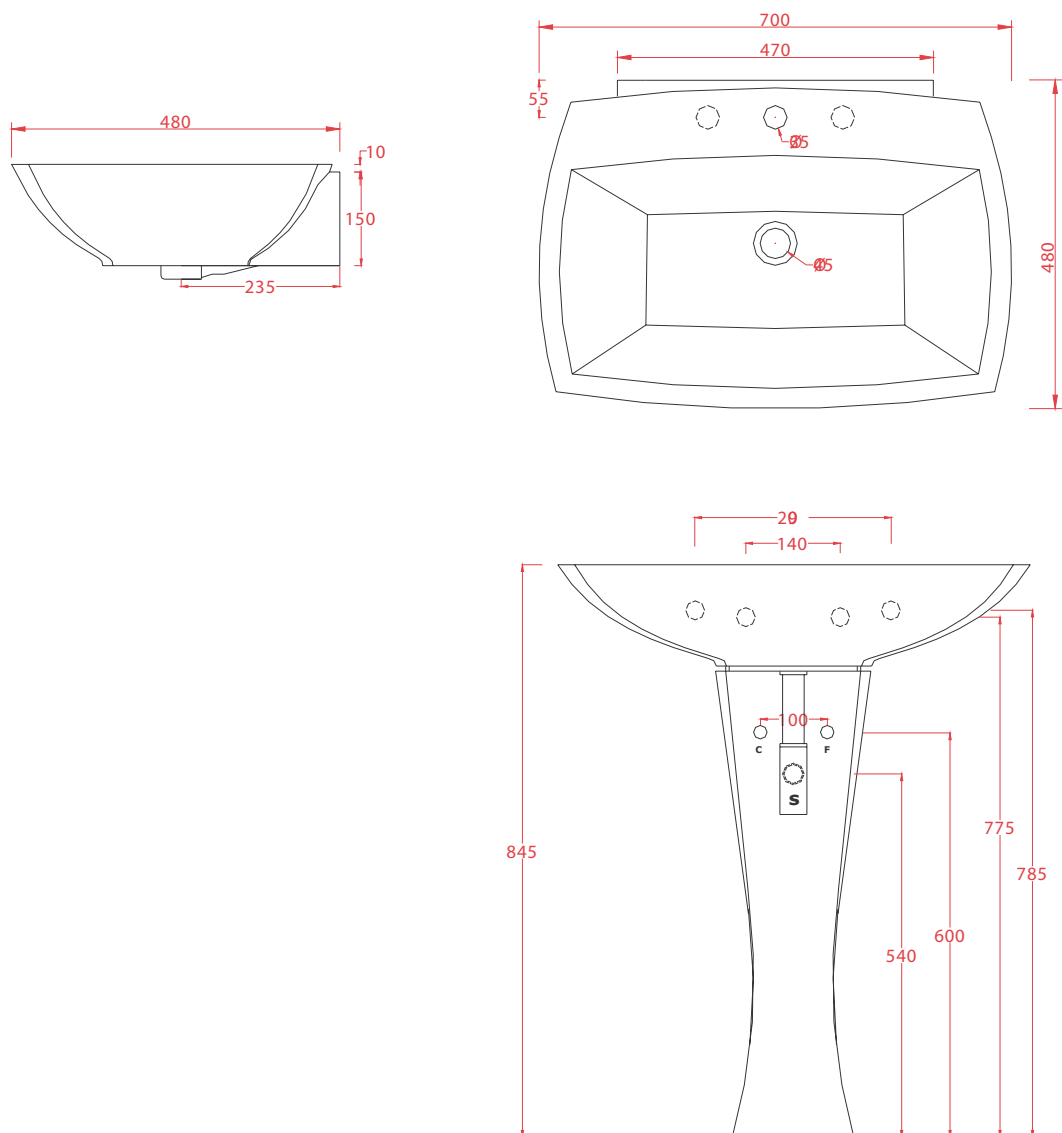

JAZZ | JZL004 + JZC003

Lavabo sospeso + colonna 70*48*15 + 23*23*70
Wall hung washbasin + column 70*48*15 + 23*23*70

Peso: KG 17+12
Weight: KG 17+12

N.B. Le misure indicate possono subire una variazione dell'0,6% circa, dovuta ad usura stampi e a variazioni delle caratteristiche tecniche relative alle materie prime che compongono l'impasto.

N.B. Indicated size could have a variation of about 0,6% due to usure of the moulds or the variations of the materials' technical characteristics used in the mixture.