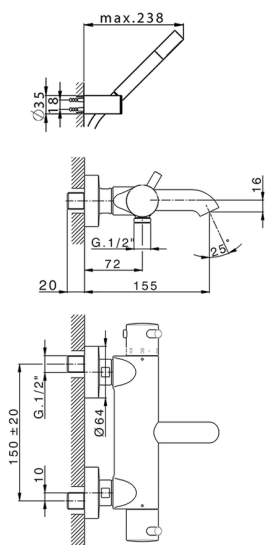

Miscelatore termostatico vasca completo NUOVA LESS

MODELLO **LND23016**

Miscelatore termostatico vasca completo, supporto doccetta snodato murale, doccetta monogetto minimale in Ottone, flessibile liscio SUPREME 150 cm

FINITURE DISPONIBILI

-  **21** 21 Cromo
-  **2F** 2F Nichel Spazzolato
-  **40** 40 Nero Opaco
-  **4Q** 4Q Bianco Opaco

CARATTERISTICHE

Ricambio Cartuccia **24.04A.PP**

Cartuccia Termostatica Plus P 8X20