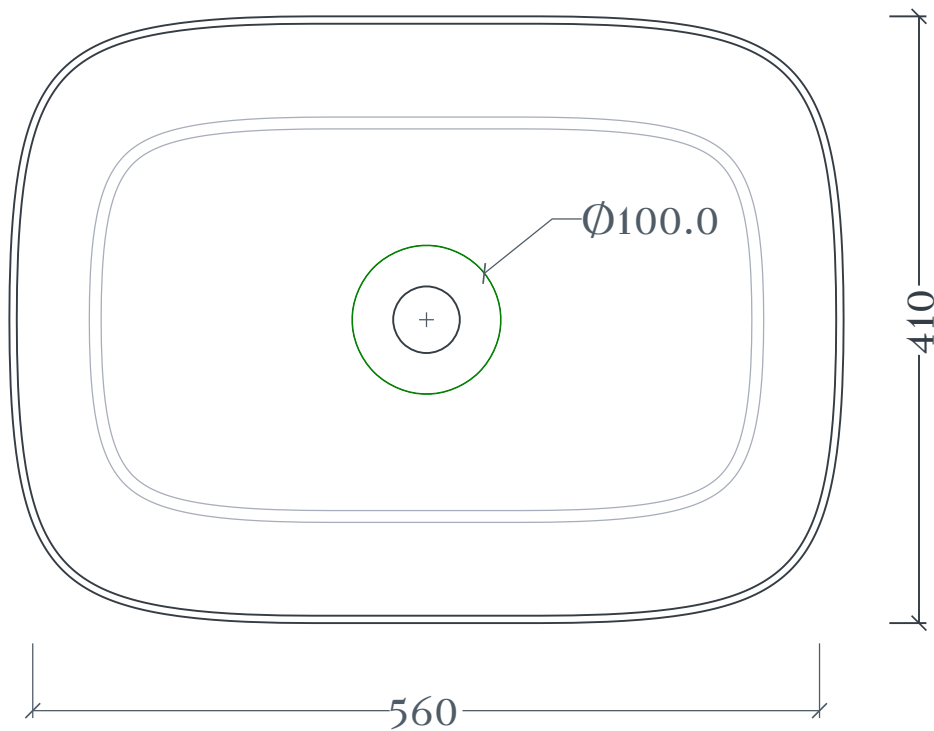

Cognac | COL009

Lavabo appoggio 56x41 H15
Countertop washbasin 56x41 H15

Peso: KG 13,5
Weight: KG 13.5

N.B. Le misure indicate possono subire una variazione dell'0,6% circa, dovuta ad usura stampi e a variazioni delle caratteristiche tecniche relative alle materie prime che compongono l'impasto.

N.B. Indicated size could have a variation of about 0,6% due to usure of the moulds or the variations of the materials' technical characteristics used in the mixture.

Cognac | COL009

Dima per scasso
Template for hole

Ingombro lavabo - Obstruction

Appoggio - Base

Scasso consigliato - Recommended size for hole