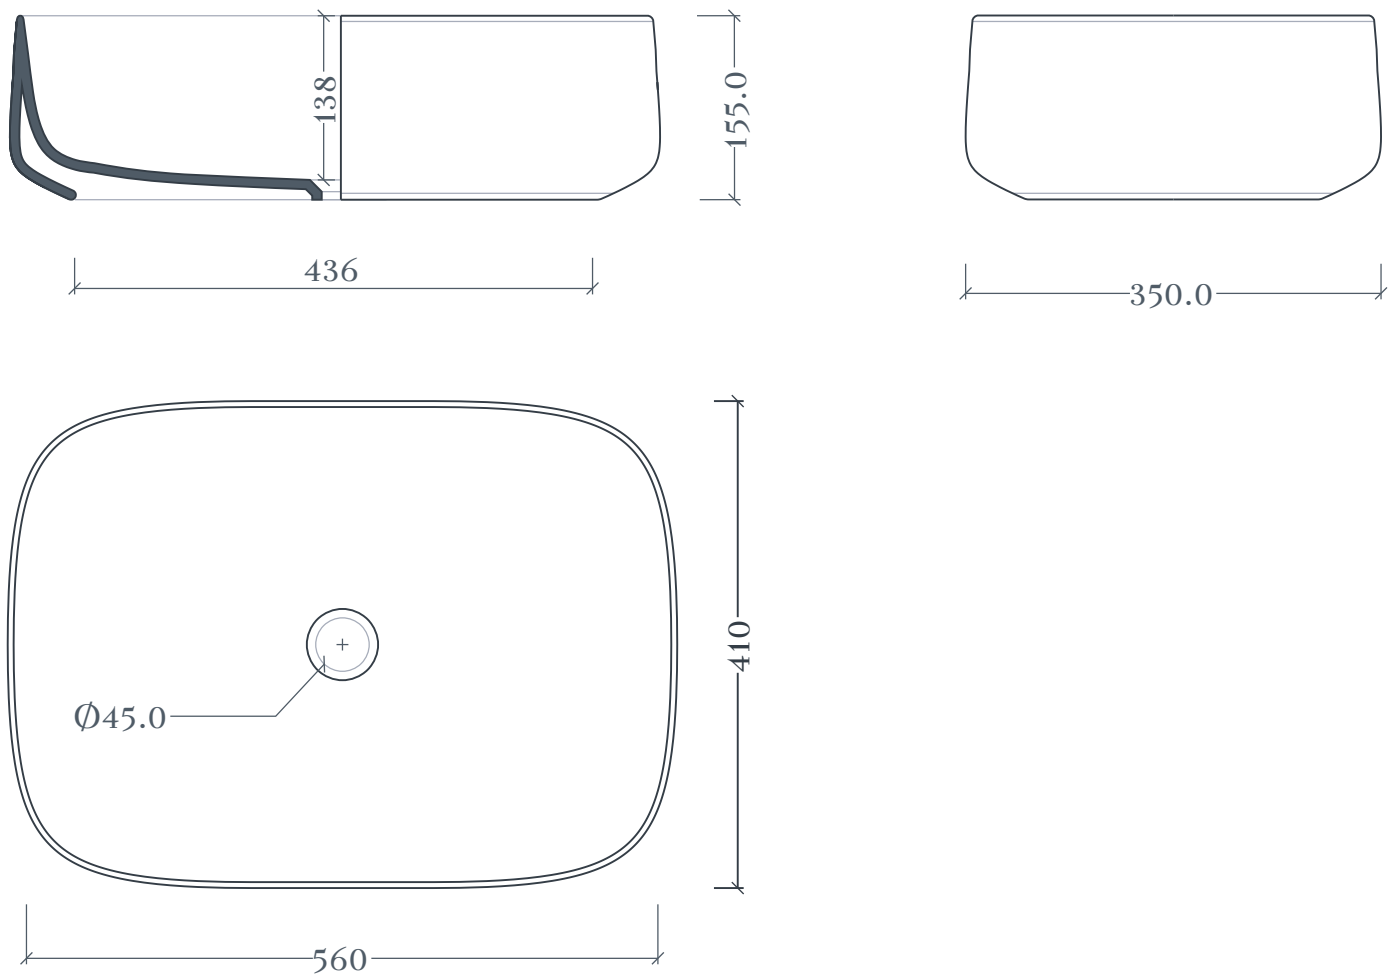

Cognac | COL009

Lavabo appoggio 56x41 H15
Countertop washbasin 56x41 H15

Peso: KG 13,5
Weight: KG 13.5

N.B. Le misure indicate possono subire una variazione dell'0,6% circa, dovuta ad usura stampi e a variazioni delle caratteristiche tecniche relative alle materie prime che compongono l'impasto.

N.B. Indicated size could have a variation of about 0,6% due to usure of the moulds or the variations of the materials' technical characteristics used in the mixture.

Cognac | COL009

Dima per scasso
Template for hole

Ingombro lavabo - Obstruction

Appoggio - Base

Scasso consigliato - Recommended size for hole