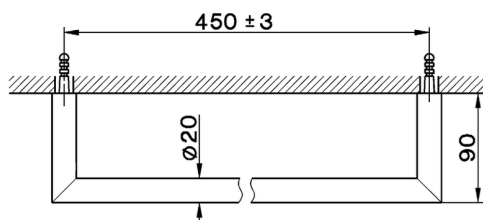

Porta salviette ACCESSORI BAGNO

MODELLO **SY090101**

Porta salviette

FINITURE DISPONIBILI

-  **21** 21 Cromo
-  **2B** 2B Nichel Lucido
-  **2F** 2F Nichel Spazzolato
-  **2P** 2P Oro Rosa
-  **2Q** 2Q Black Titanium
-  **40** 40 Nero Opaco
-  **4Q** 4Q Bianco Opaco