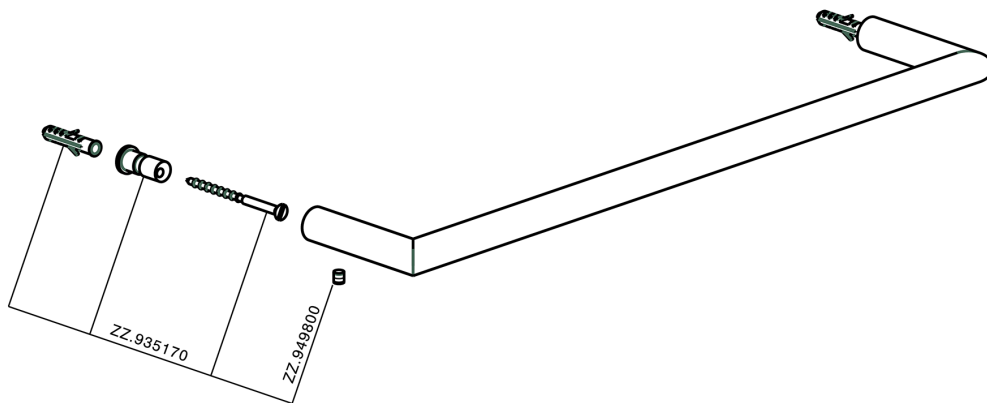

Porta salviette ACCESSORI BAGNO

MODELLO **SY090101**

Porta salviette

FINITURE DISPONIBILI

-  **21** 21 Cromo
-  **2B** 2B Nichel Lucido
-  **2F** 2F Nichel Spazzolato
-  **2P** 2P Oro Rosa
-  **2Q** 2Q Black Titanium
-  **40** 40 Nero Opaco
-  **4Q** 4Q Bianco Opaco

CARATTERISTICHE

Porta salviette ACCESSORI BAGNO

SY090101

<https://www.cisal.it/porta-salviette-accessori-bagnosy090101>

2023-08-23