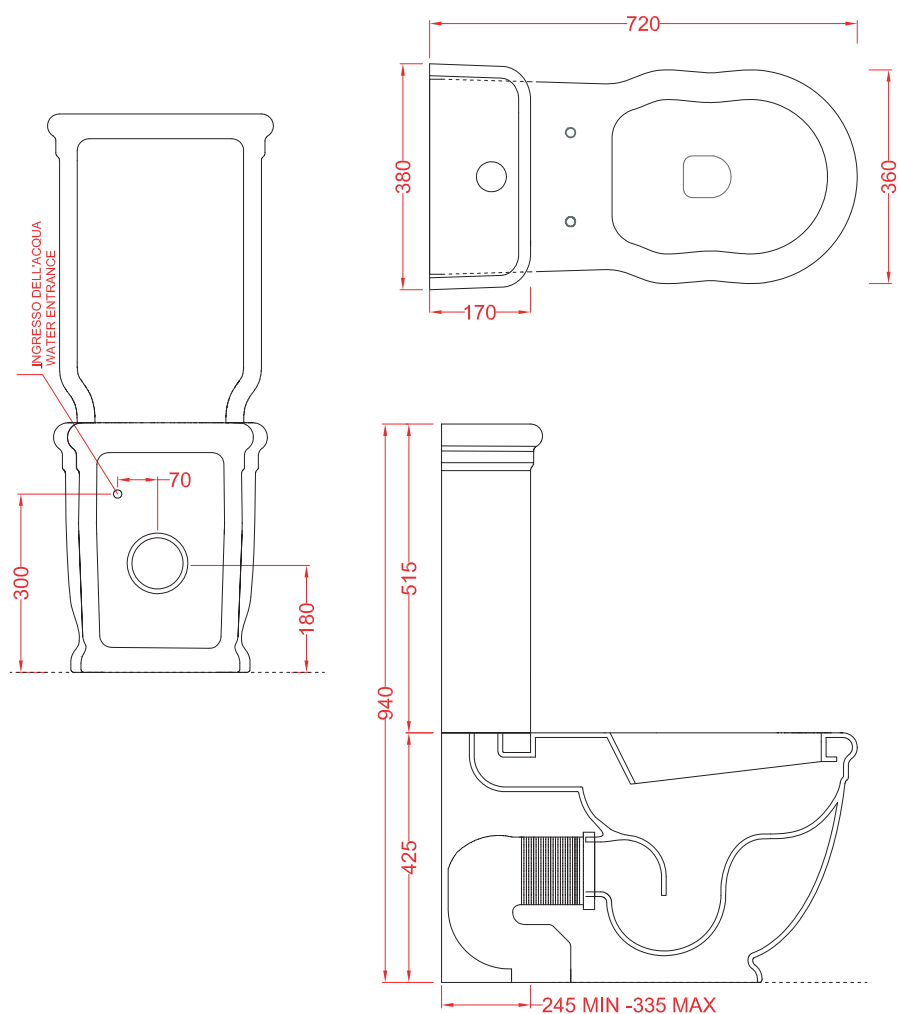

## HERMITAGE | HEV006 +HEC009

vaso monoblocco universale 720\*425\*360 + cassetta  
Closed coupled wc 720\*425\*360 + ceramic cistern

Peso: KG 34+11  
Weight: KG 34+11

N.B. Le misure indicate possono subire una variazione dell'0,6% circa, dovuta ad usura stampi e a variazioni delle caratteristiche tecniche relative alle materie prime che compongono l'impasto.

N.B. Indicated size could have a variation of about 0,6% due to usure of the moulds or the variations of the materials' technical characteristics used in the mixture.