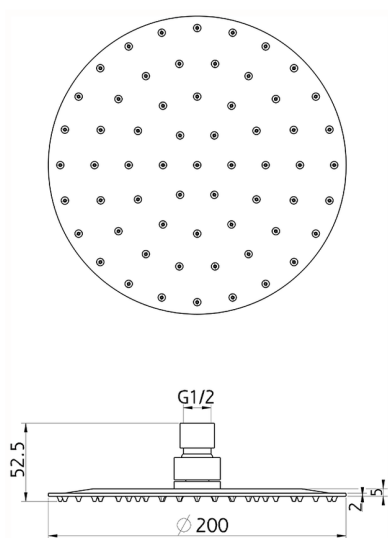

Soffione doccia SHOWER

MODELLO **DS016740**

Soffione doccia, tondo D.200 mm sp.2 mm, Inox AISI 304

FINITURE DISPONIBILI

D2 D2 Inox Lucido

CARATTERISTICHE

2023-08-22