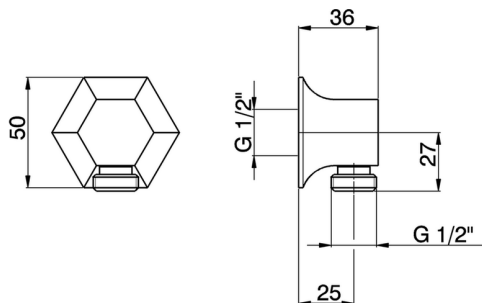

Presad'acqua SHOWER

MODELLO **CE017000**

Presad'acqua

FINITURE DISPONIBILI

-  **21** 21 Cromo
-  **24** 24 Oro
-  **2B** 2B Nichel Lucido
-  **2P** 2P Oro Rosa

CARATTERISTICHE

2023-08-22