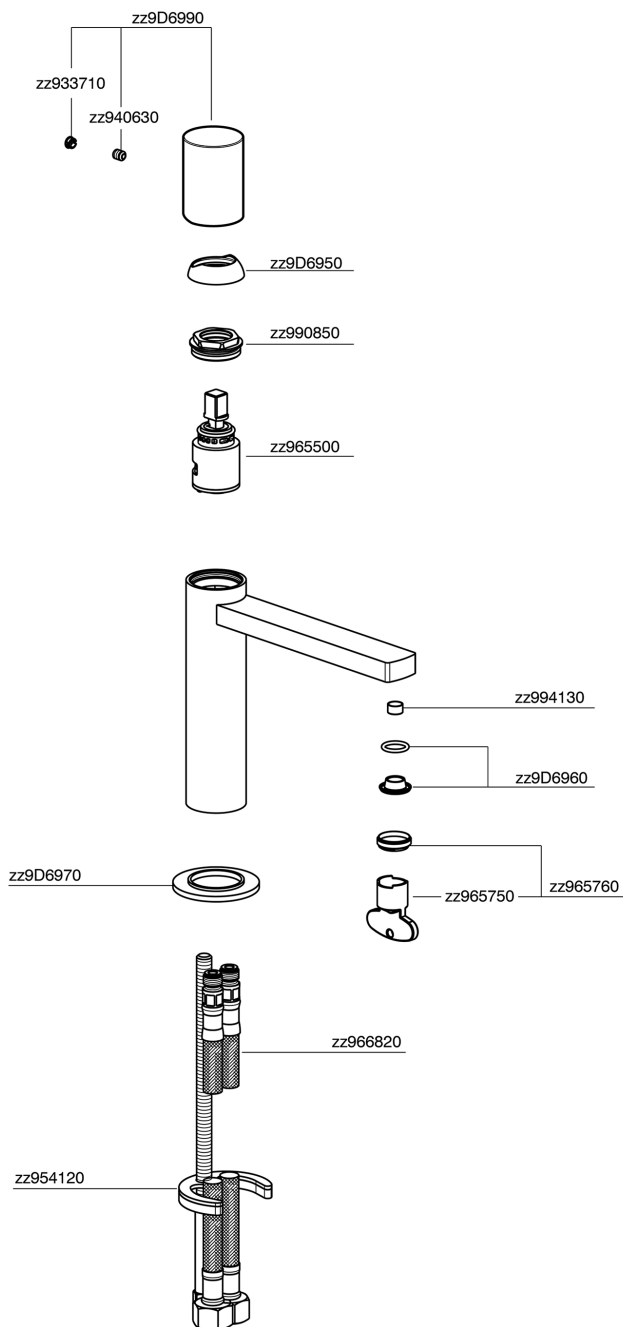

## Miscelatore monocomando lavabo large X32

MODELLO **X4000504**

Miscelatore monocomando lavabo large, senza scarico automatico, flex inox G.3/8", con leva liscia, Inox AISI 316L

### CARATTERISTICHE

Ricambio Cartuccia **ZZ96550000**

**Cartuccia Monocomando 25 mm**

## Miscelatore monocomando lavabo large X32

X4000504

<https://www.cisal.it/miscelatore-monocomando-lavabo-large-x32x4000504>

2023-10-04