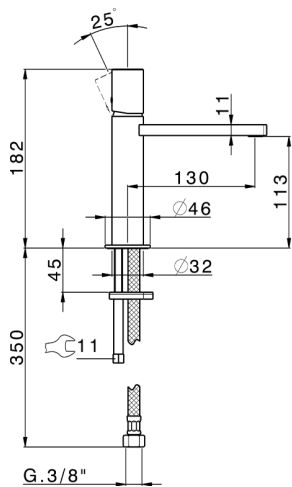

## Miscelatore monocomando lavabo large X32

MODELLO **X4000504**

Miscelatore monocomando lavabo large, senza scarico automatico, flex inox G.3/8", con leva liscia, Inox AISI 316L

### CARATTERISTICHE

Ricambio Cartuccia **ZZ96550000**

**Cartuccia Monocomando 25 mm**

## Miscelatore monocomando lavabo large X32

X4000504

<https://www.cisal.it/miscelatore-monocomando-lavabo-large-x32x4000504>

2023-10-04