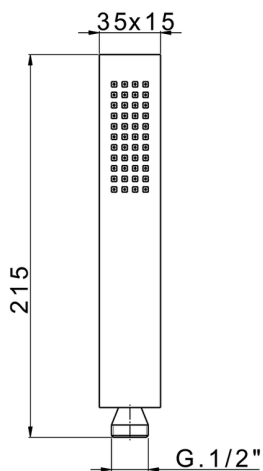

## Doccetta Minimalista in Ottone SHOWER

MODELLO **DS014450**

Doccetta Minimalista in Ottone, monogetto  
215x35x15