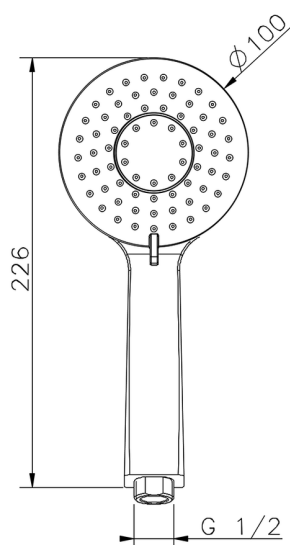

Doccetta Lodge SHOWER

MODELLO **DS014380**

Doccetta Lodge, 3 getti D.100 mm in ABS

FINITURE DISPONIBILI

-  **21** 21 Cromo
-  **2B** 2B Nichel Lucido
-  **2F** 2F Nichel Spazzolato
-  **40** 40 Nero Opaco